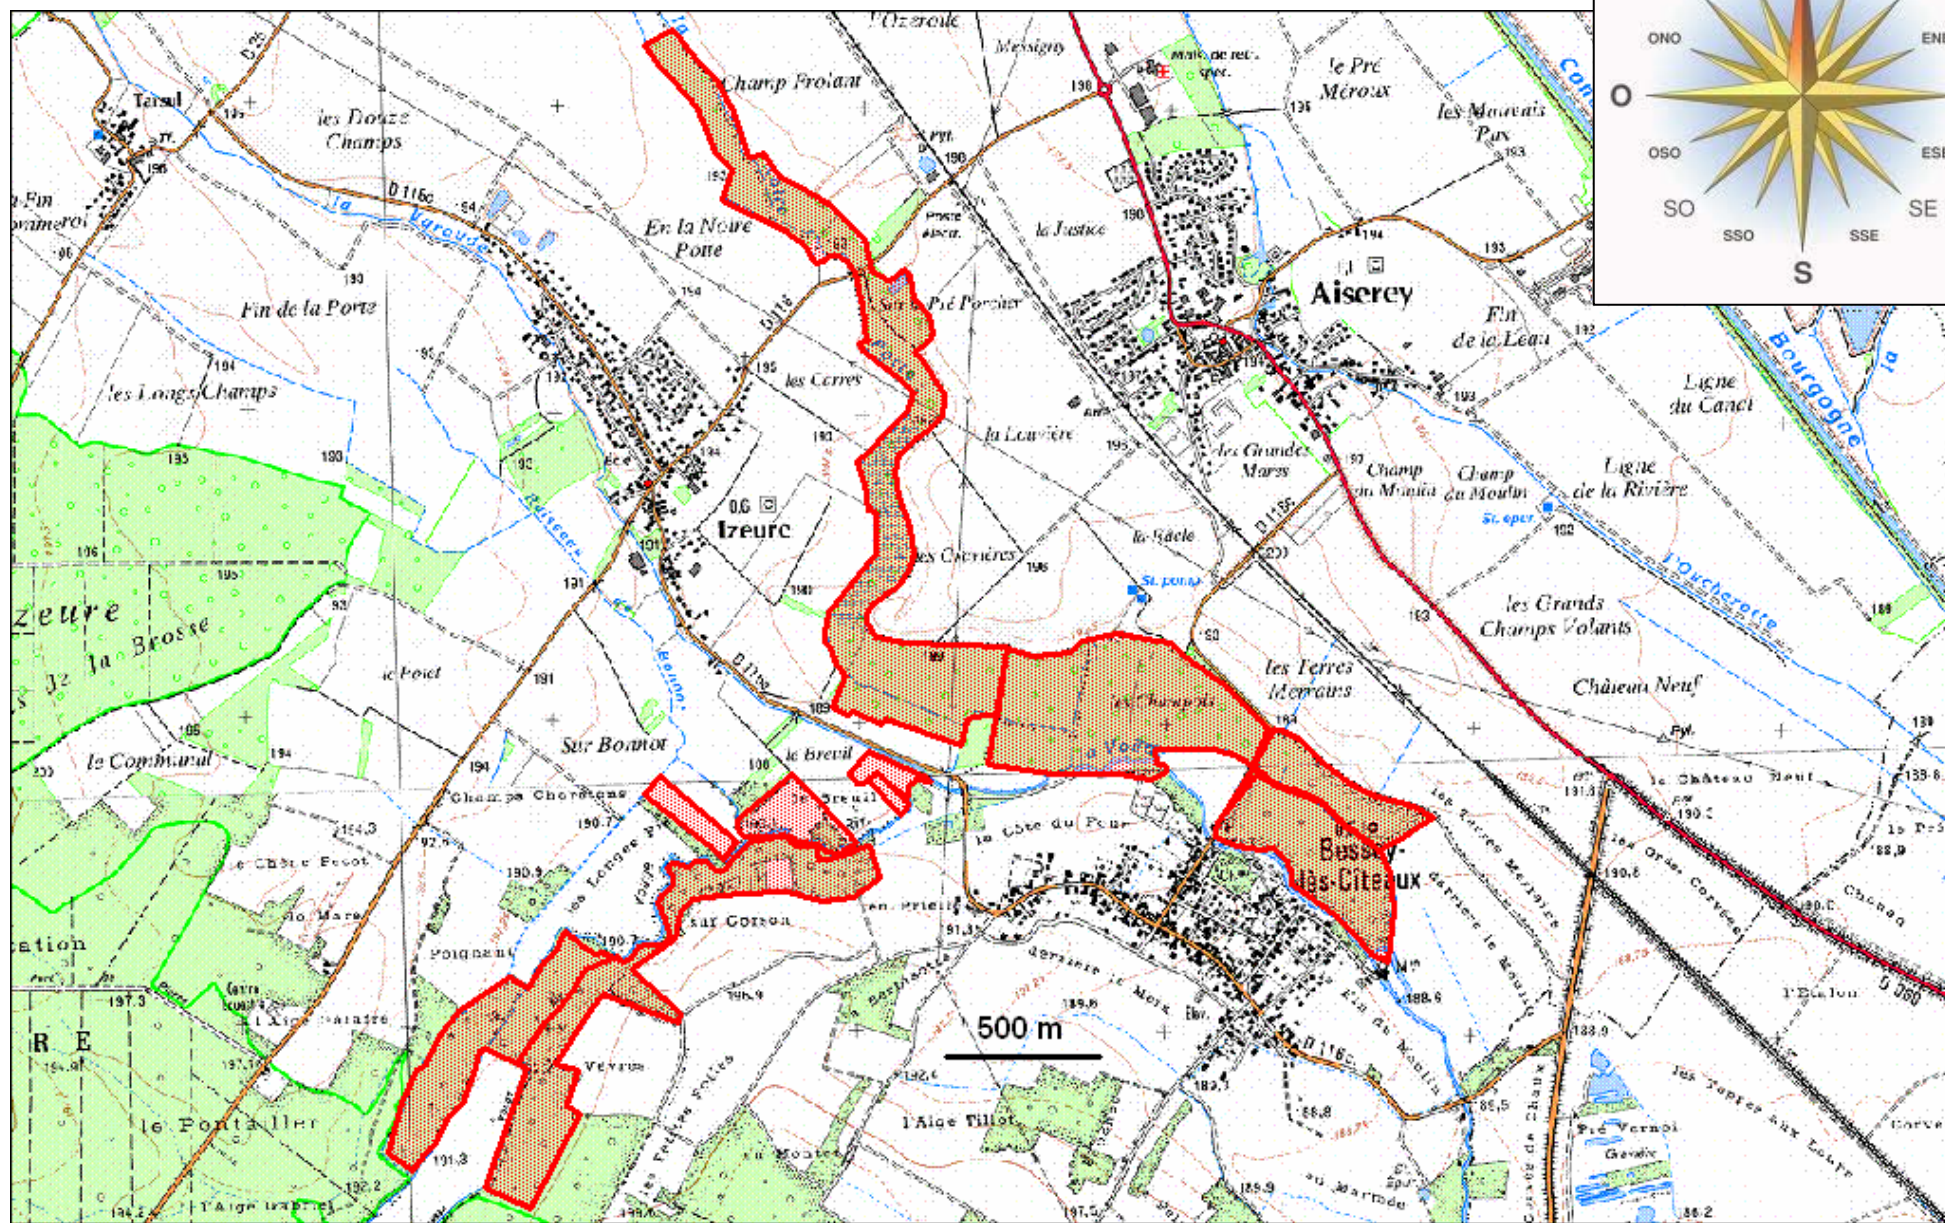

# Zone humide de la confluence Vouge / Varaude / Noire Potte

Aiserey – Izeure – Bessey les Cîteaux

Localisation de la zone humide