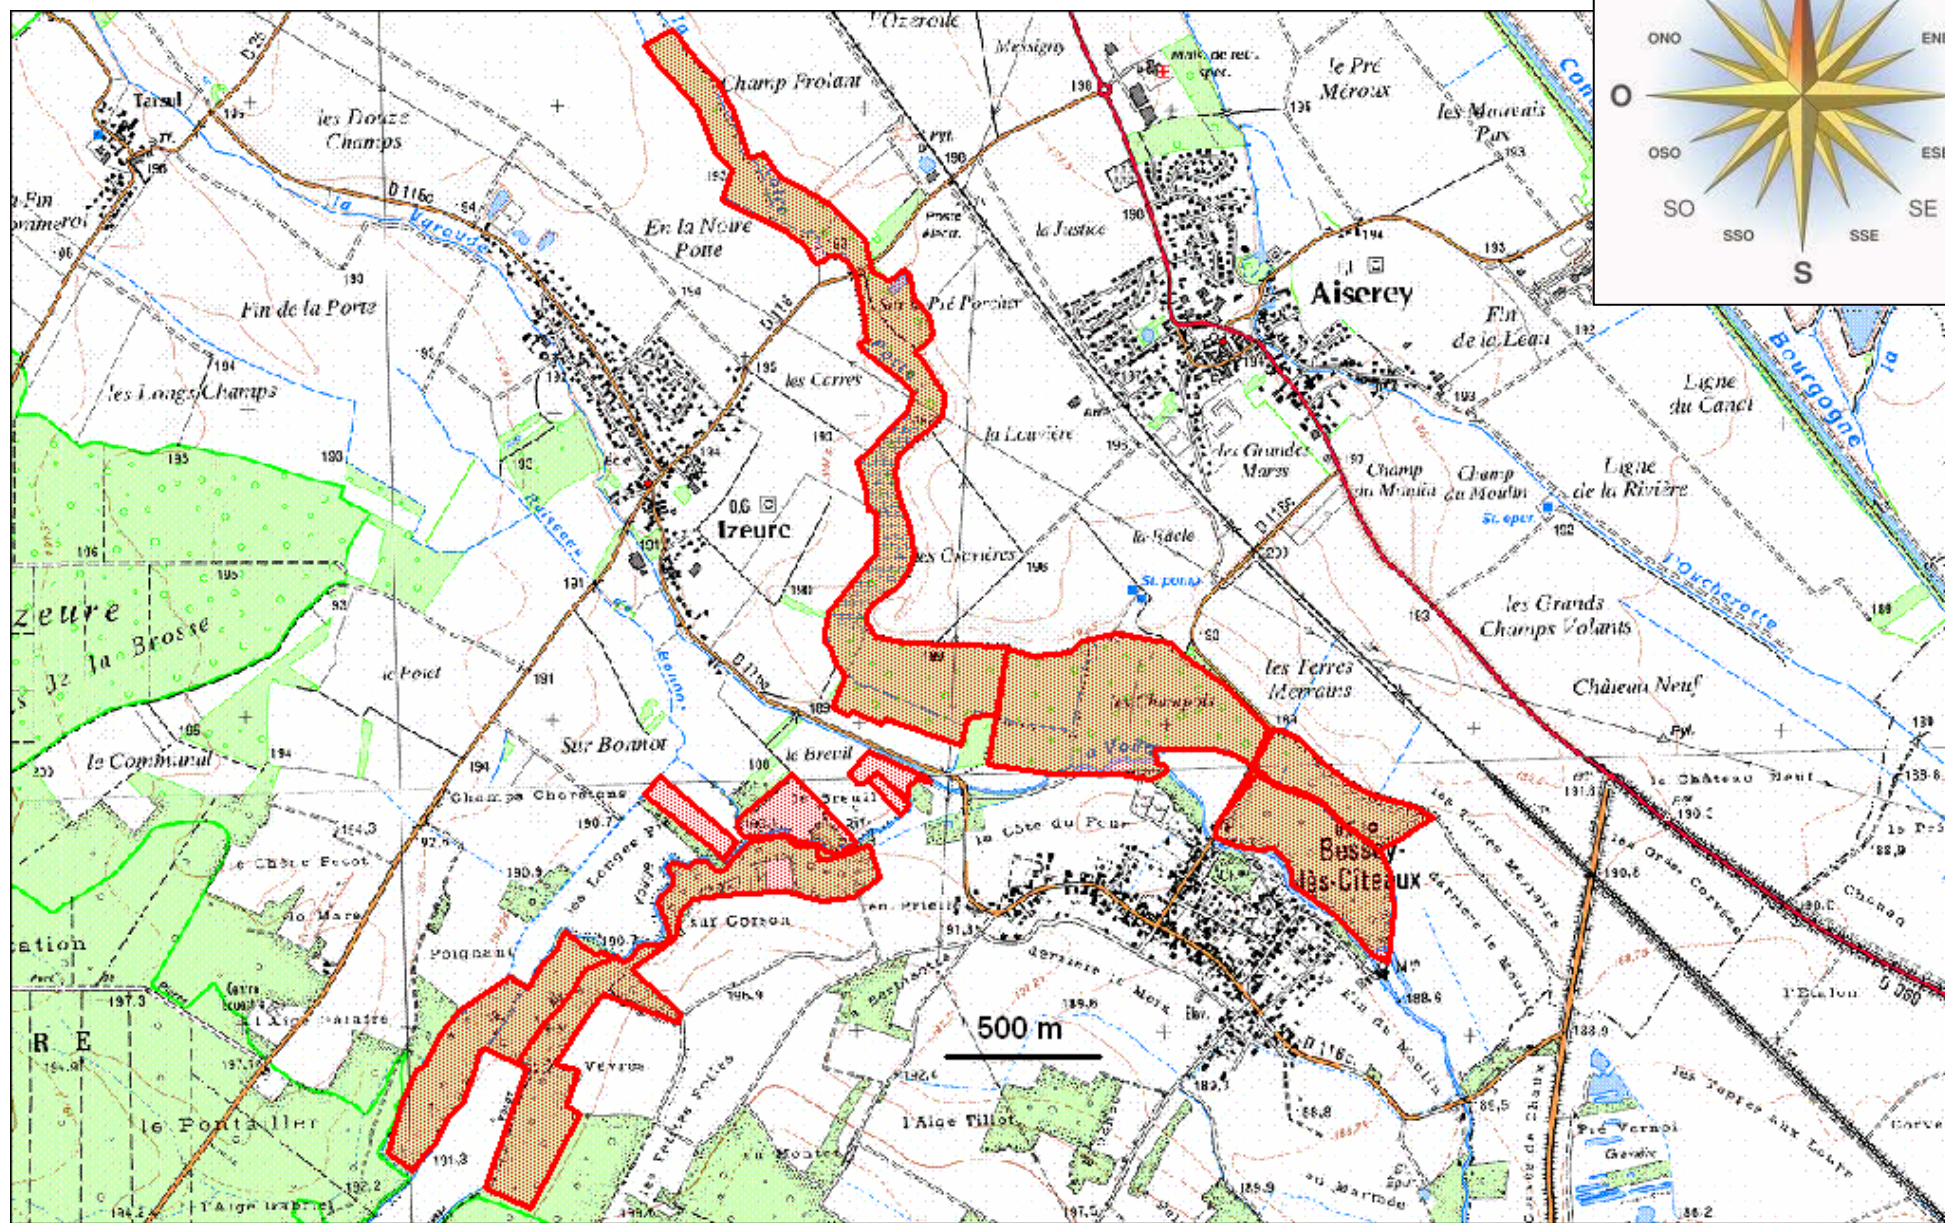

Prairies humides et peupleraies de bord de Vouge

Aubigny en Paine – Bessey les Cîteaux – Brazey en Plaine

Localisation de la zone humide

Zone humide de la confluence Vouge / Varaude / Noire Potte

Aiserey – Izeure – Bessey les Cîteaux

 Localisation de la zone humide