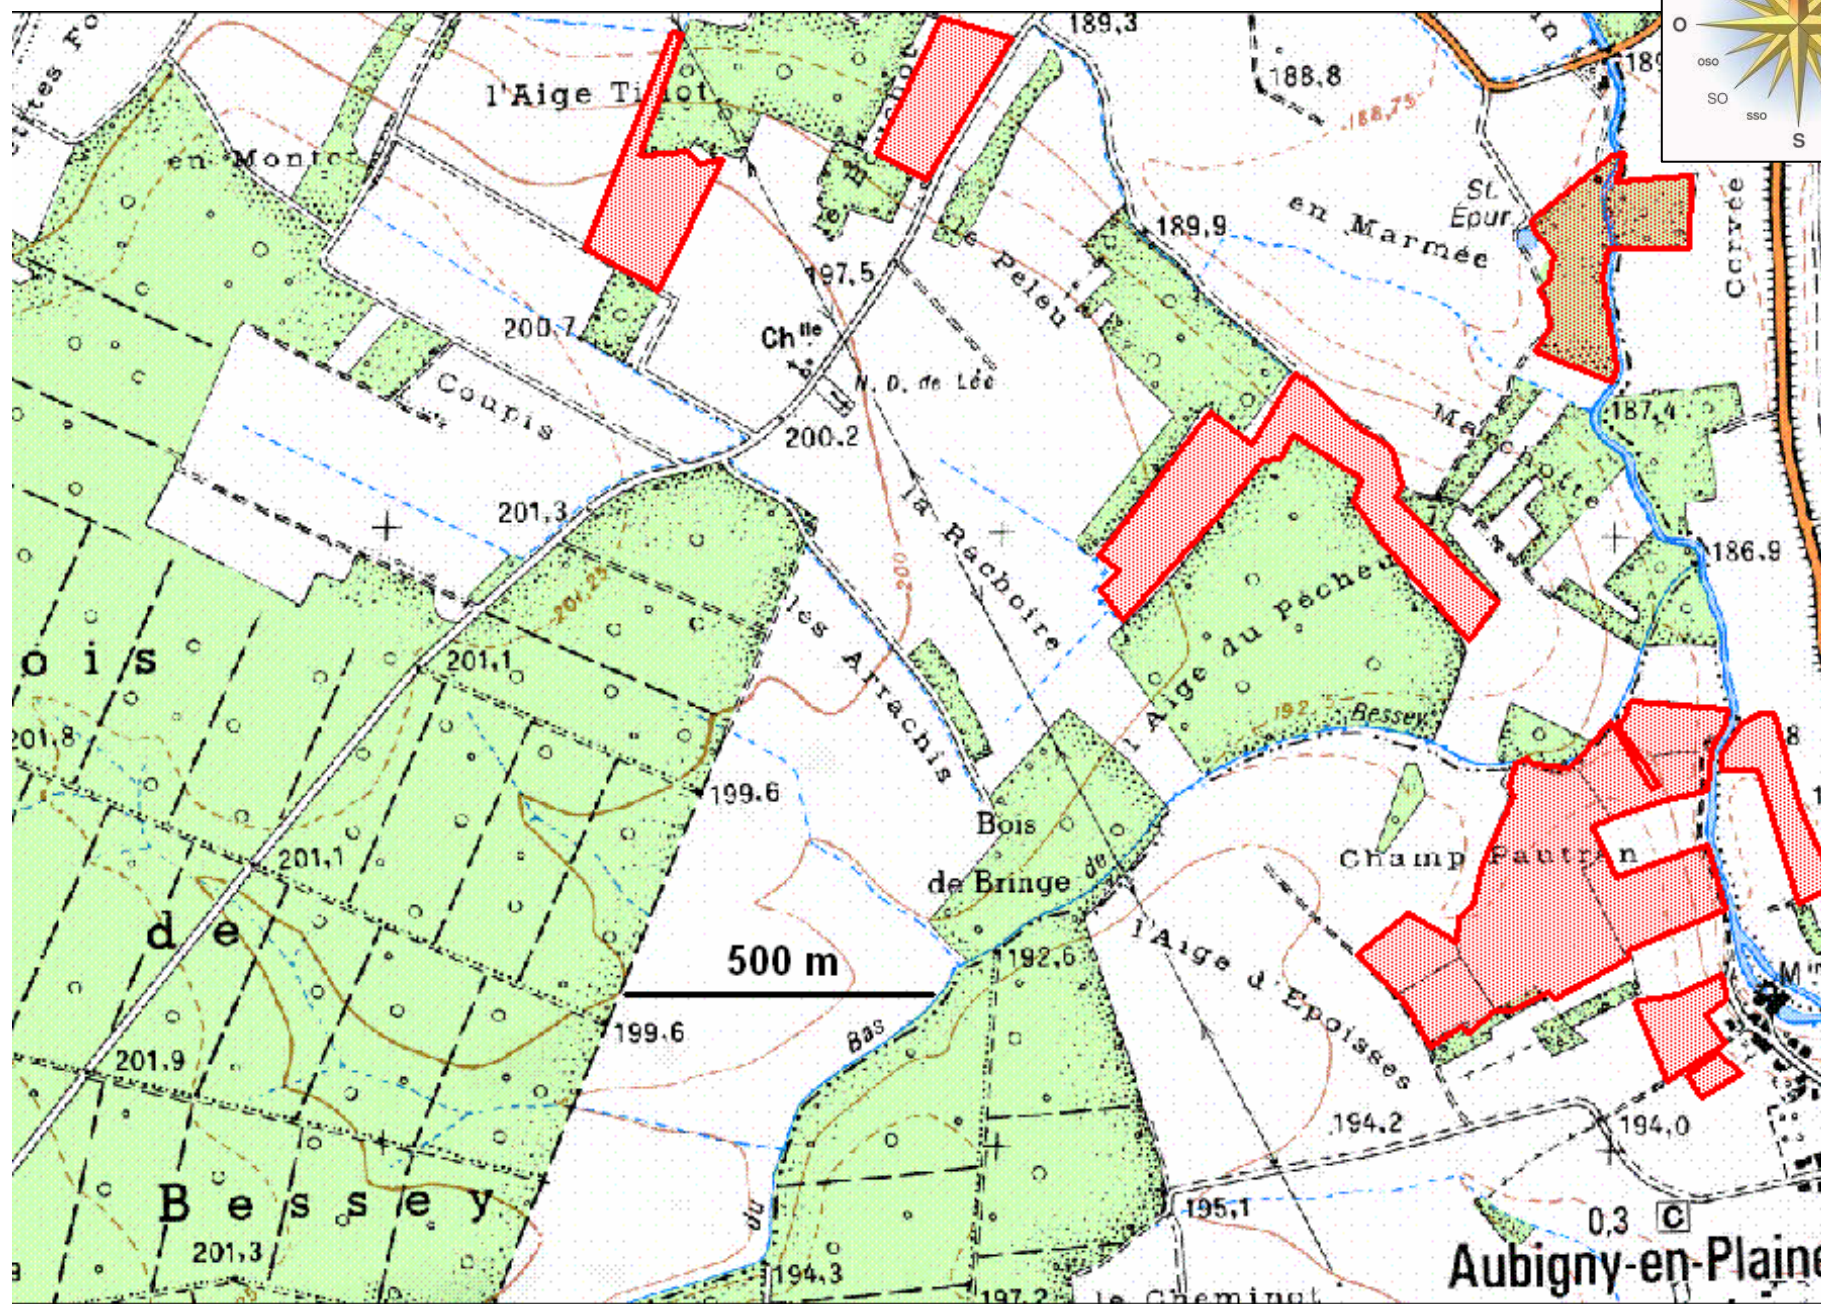

Prairies humides et peupleraies de bord de Vouge

Aubigny en Paine – Bessey les Cîteaux – Brazey en Plaine

Localisation de la zone humide

Zone humide de la confluence Vouge / Varaude / Noire Potte

Aiserey – Izeure – Bessey les Cîteaux

 Localisation de la zone humide