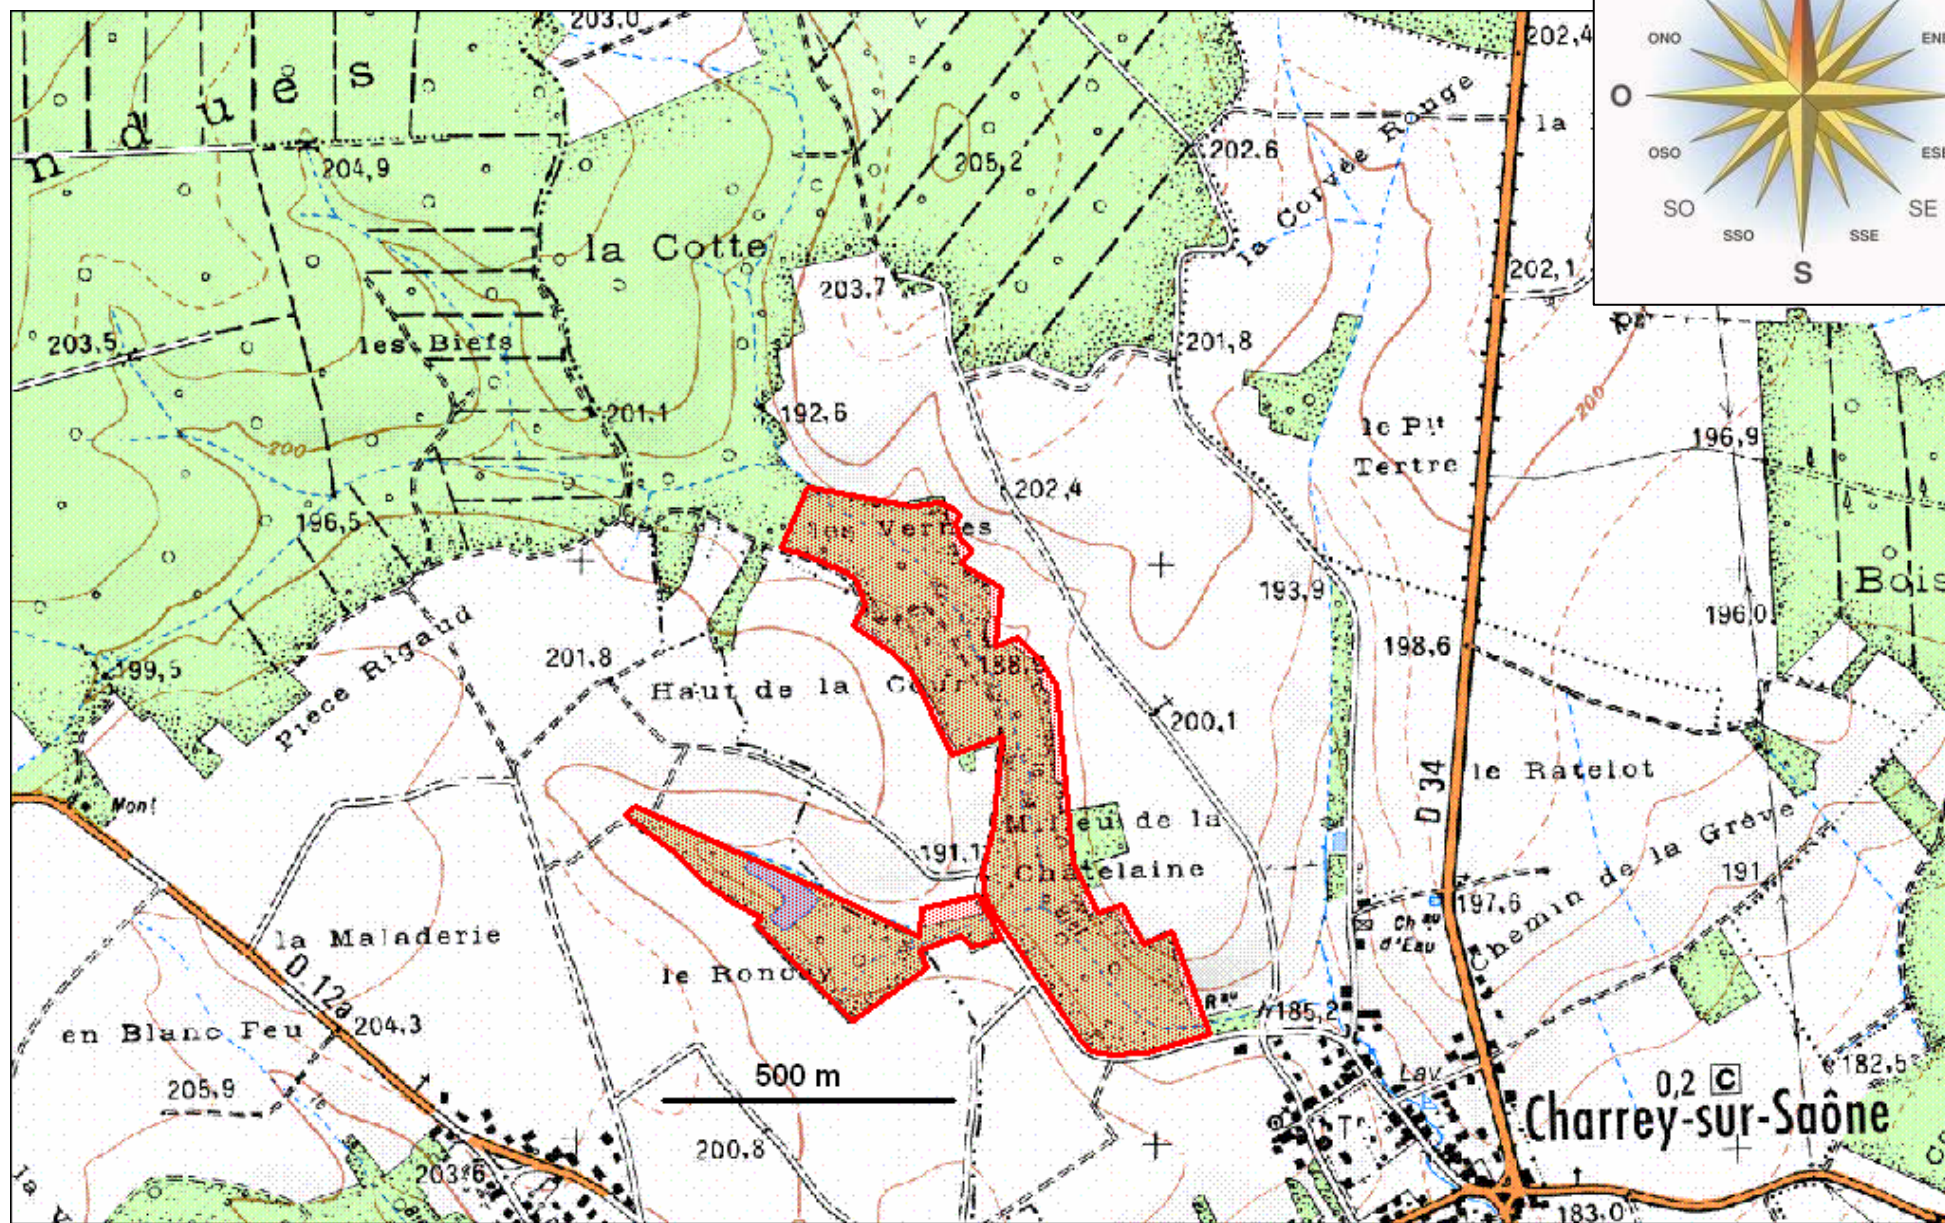

Prairies humides du Val de Saône

Esbarres – Brazey en Plaine – Saint Usage – Bonnencontre – Charrey sur Saône

Localisation de la zone humide

Zone humide du Bief

Charrey sur Saône - Bonnencontre

Localisation de la zone humide