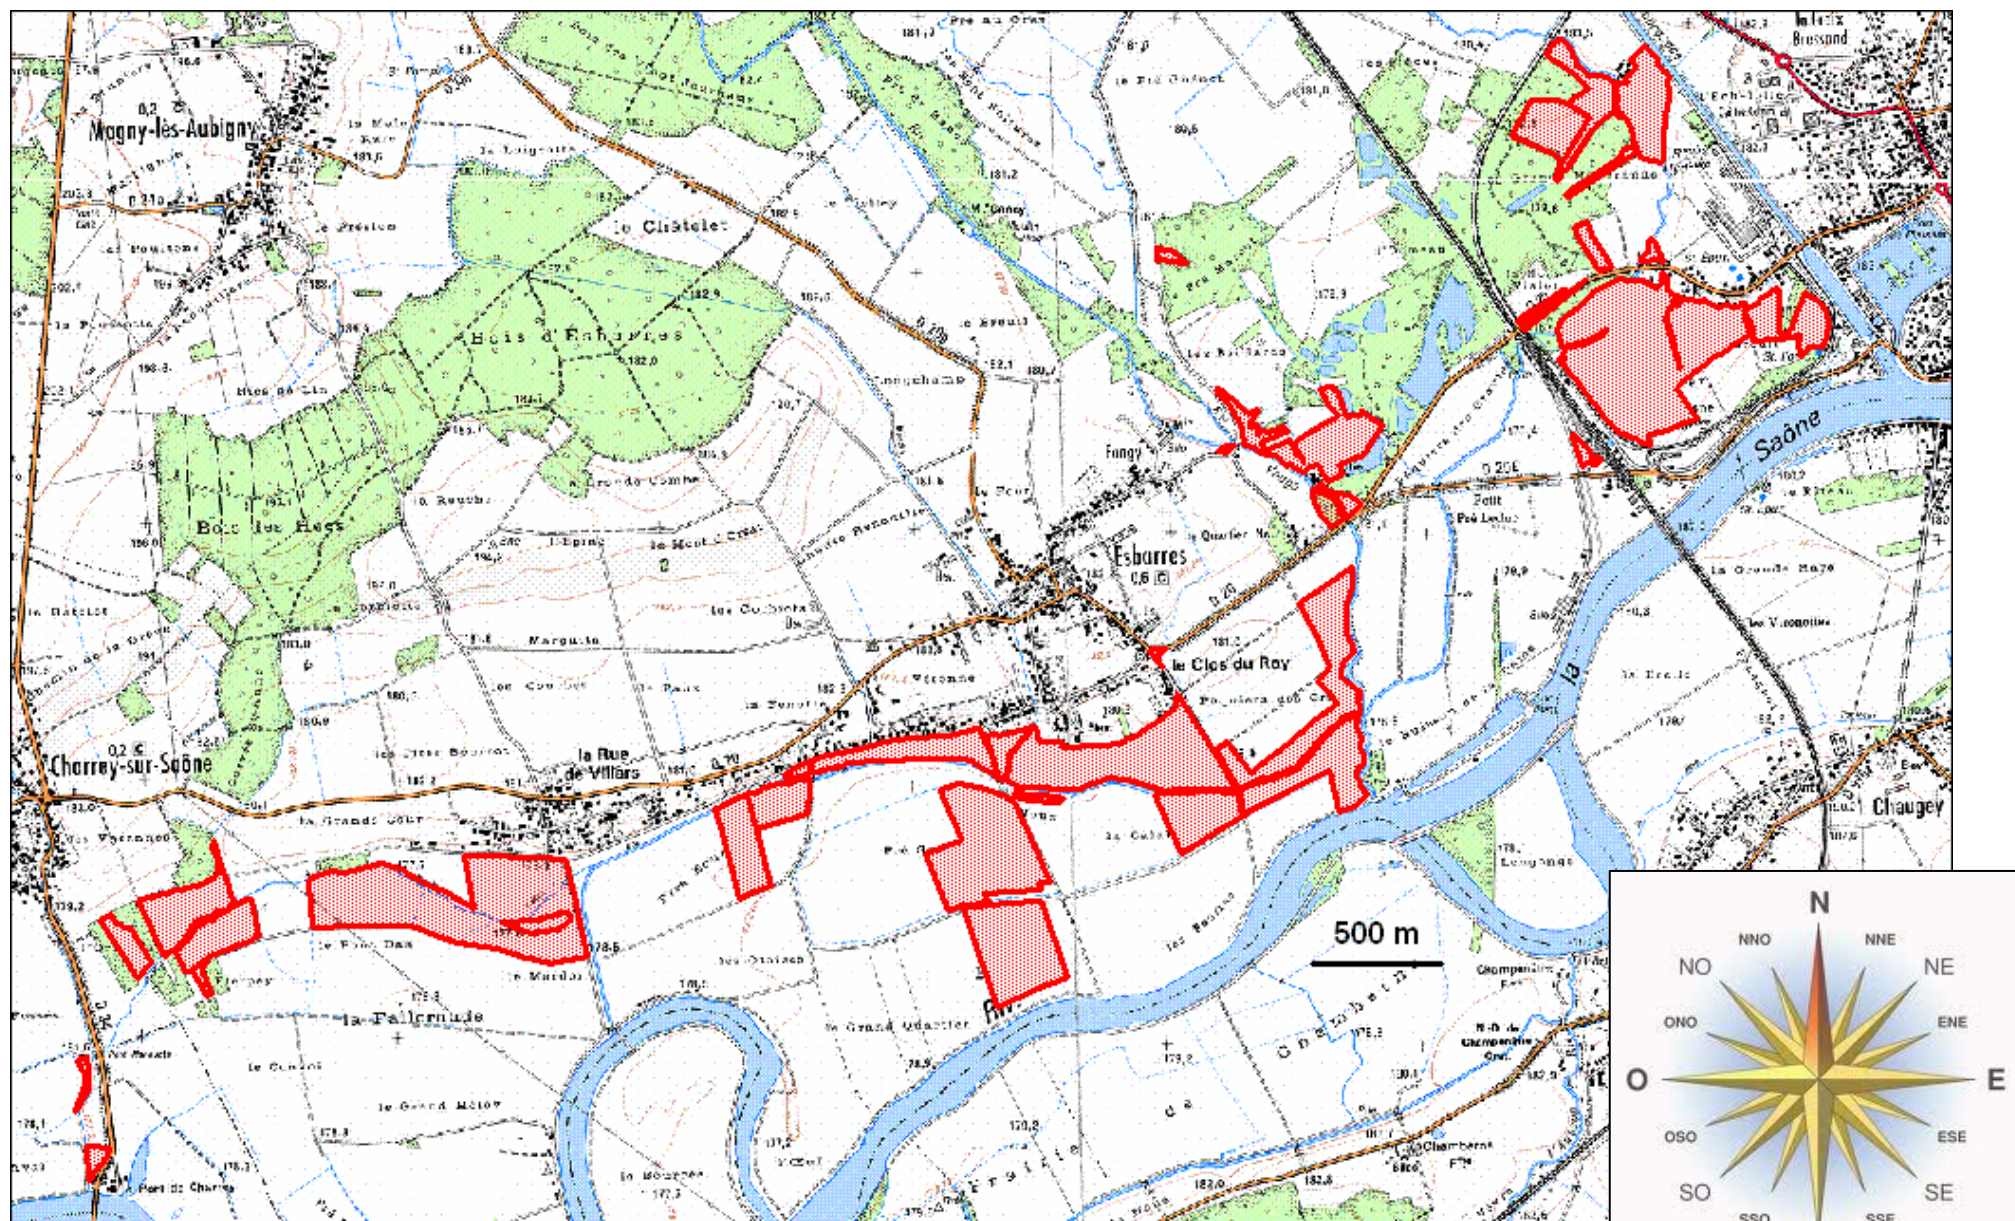

Prairies humides du Val de Saône

Esbarres – Brazey en Plaine – Saint Usage – Bonnencontre – Charrey sur Saône

Localisation de la zone humide

Zone humide du Bief

Charrey sur Saône - Bonnencontre

Localisation de la zone humide