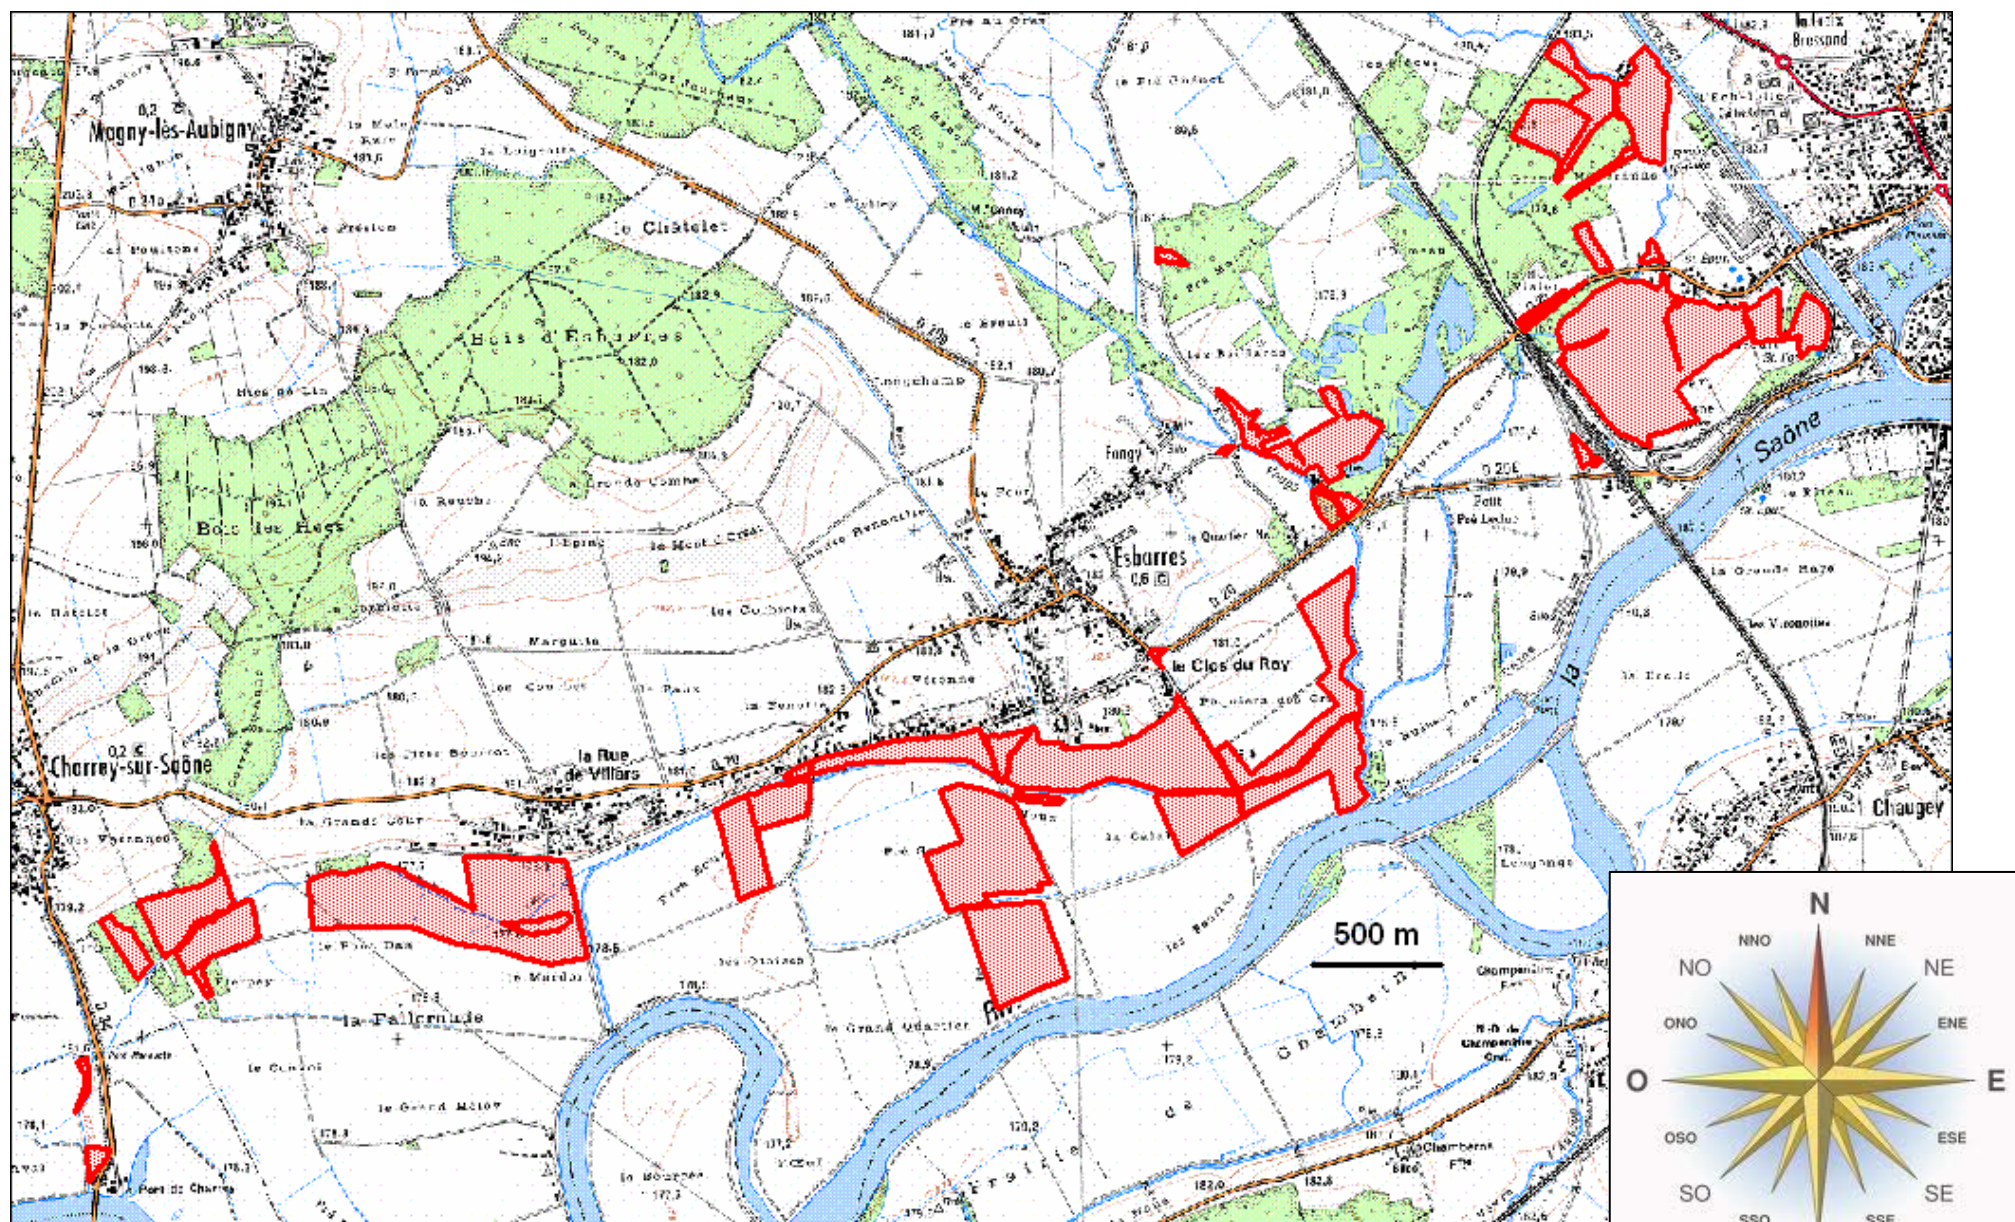

## Prairies humides du Val de Saône

Esbarres – Brazey en Plaine – Saint Usage – Bonnencontre – Charrey sur Saône

Localisation de la zone humide

# Forêt alluvial de bord de Vouge

Esbarres – Brazey en Plaine

Localisation de la zone humide

# Étang du Devant / Étang du Derrière

Brazey en Plaine

Localisation de la zone humide

## Prairies humides et peupleraies de bord de Vouge

Aubigny en Paine – Bessey les Cîteaux – Brazey en Plaine

Localisation de la zone humide