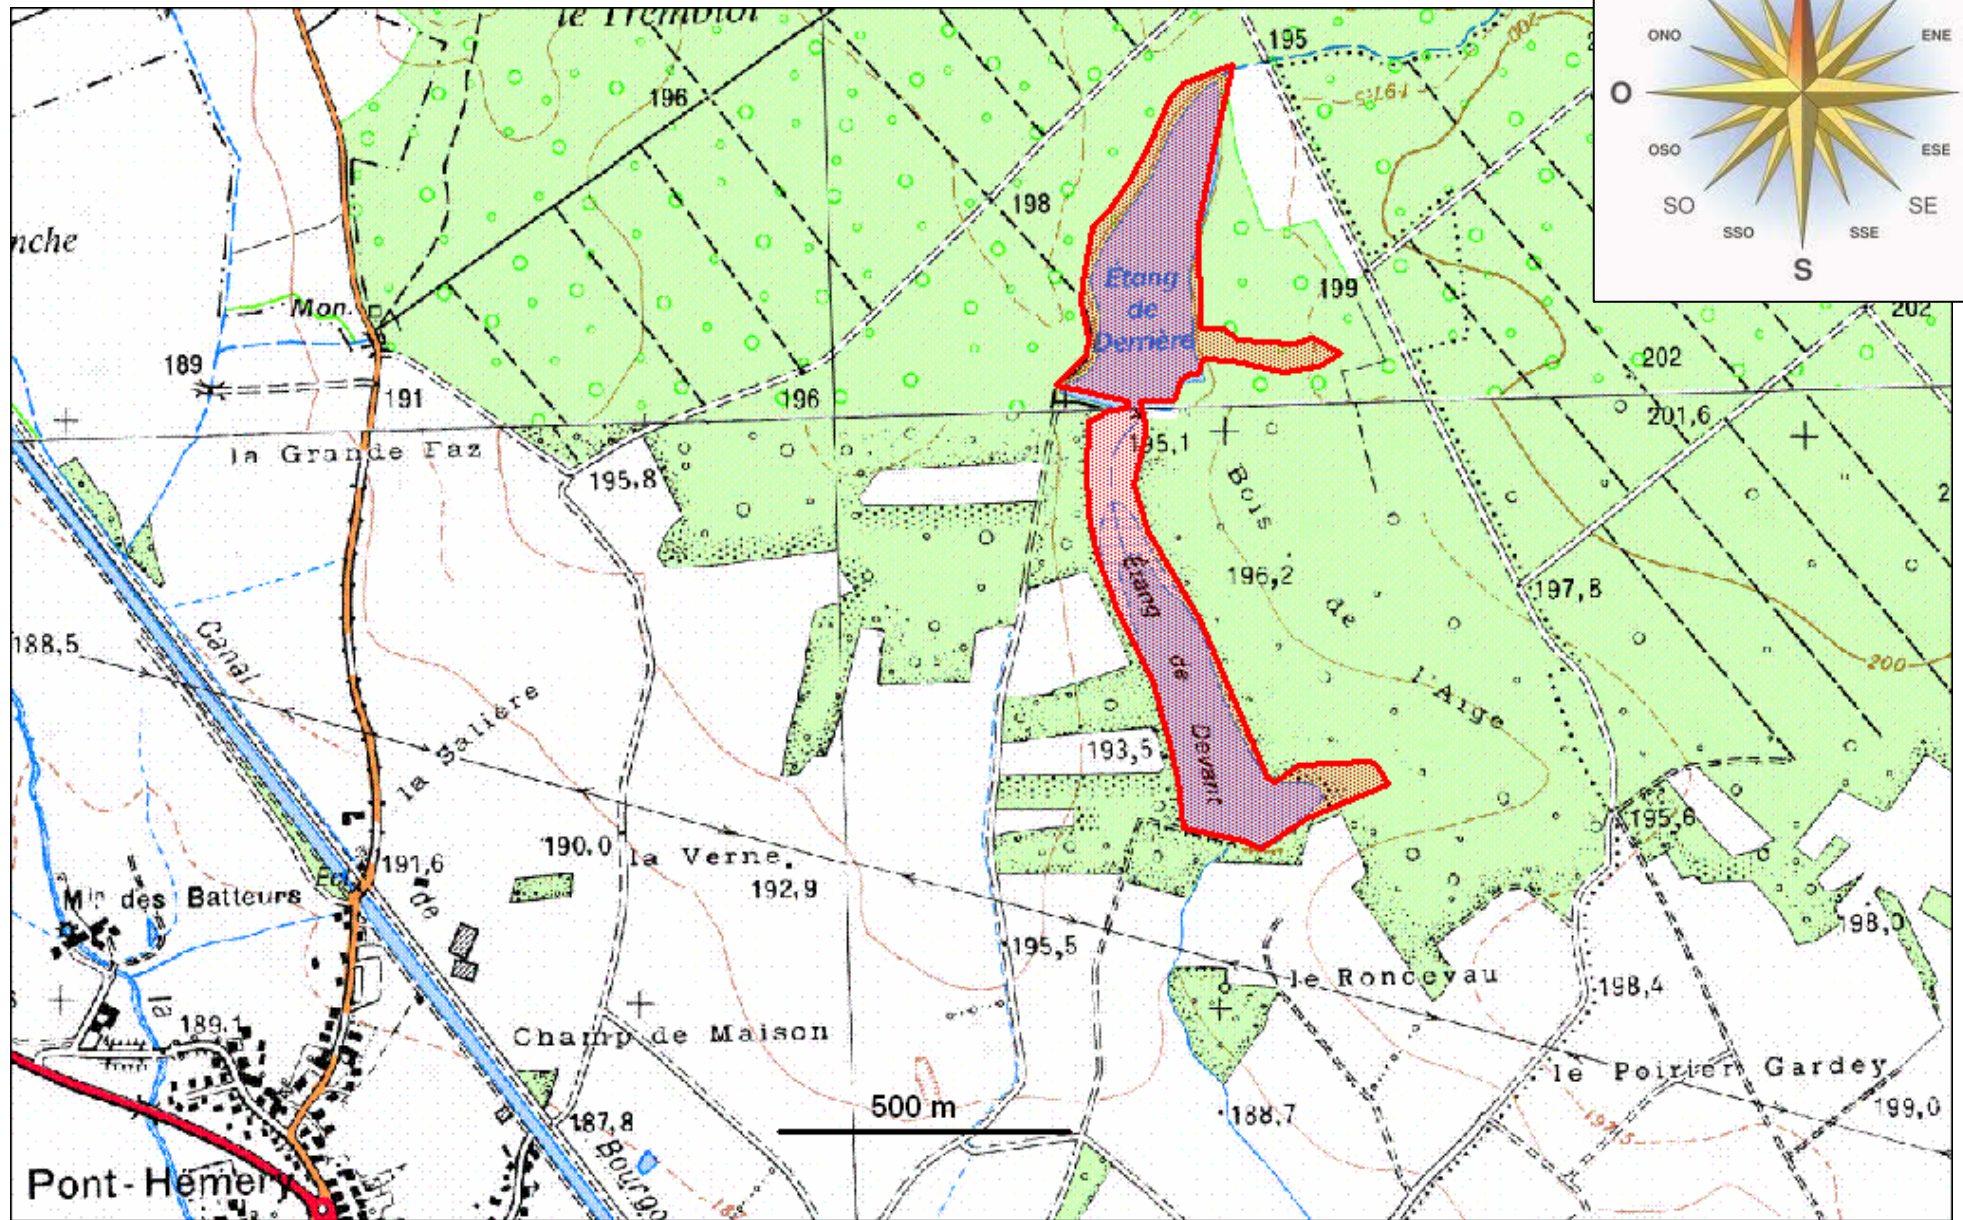

## Prairies humides du Val de Saône

Esbarres – Brazey en Plaine – Saint Usage – Bonnencontre – Charrey sur Saône

Localisation de la zone humide

# Forêt alluvial de bord de Vouge

Esbarres – Brazey en Plaine

Localisation de la zone humide

# Étang du Devant / Étang du Derrière

Brazey en Plaine

Localisation de la zone humide

## Prairies humides et peupleraies de bord de Vouge

Aubigny en Paine – Bessey les Cîteaux – Brazey en Plaine

Localisation de la zone humide