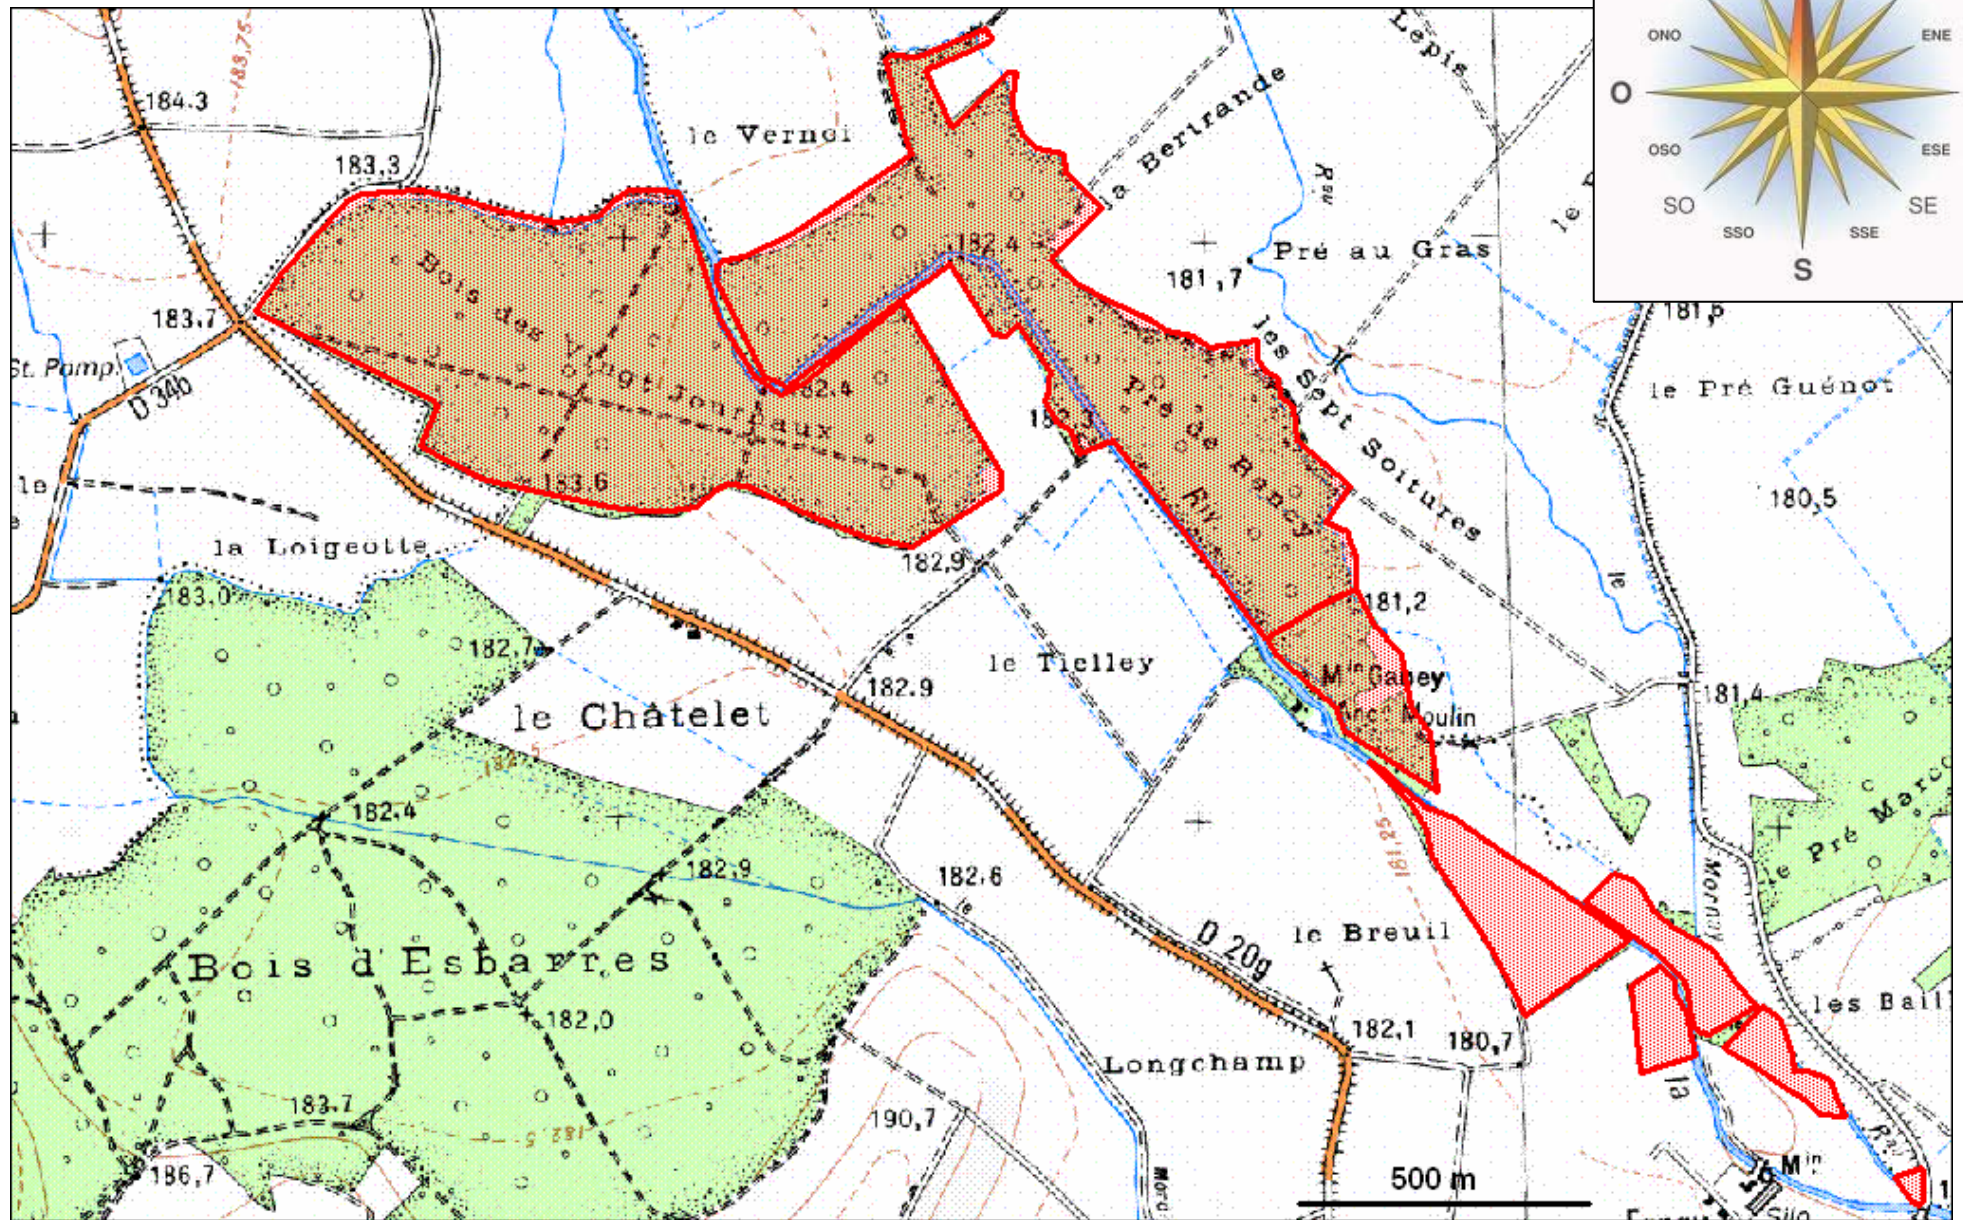

## Prairies humides du Val de Saône

Esbarres – Brazey en Plaine – Saint Usage – Bonnencontre – Charrey sur Saône

Localisation de la zone humide

# Forêt alluvial de bord de Vouge

Esbarres – Brazey en Plaine

Localisation de la zone humide

# Étang du Devant / Étang du Derrière

Brazey en Plaine

Localisation de la zone humide

## Prairies humides et peupleraies de bord de Vouge

Aubigny en Paine – Bessey les Cîteaux – Brazey en Plaine

Localisation de la zone humide