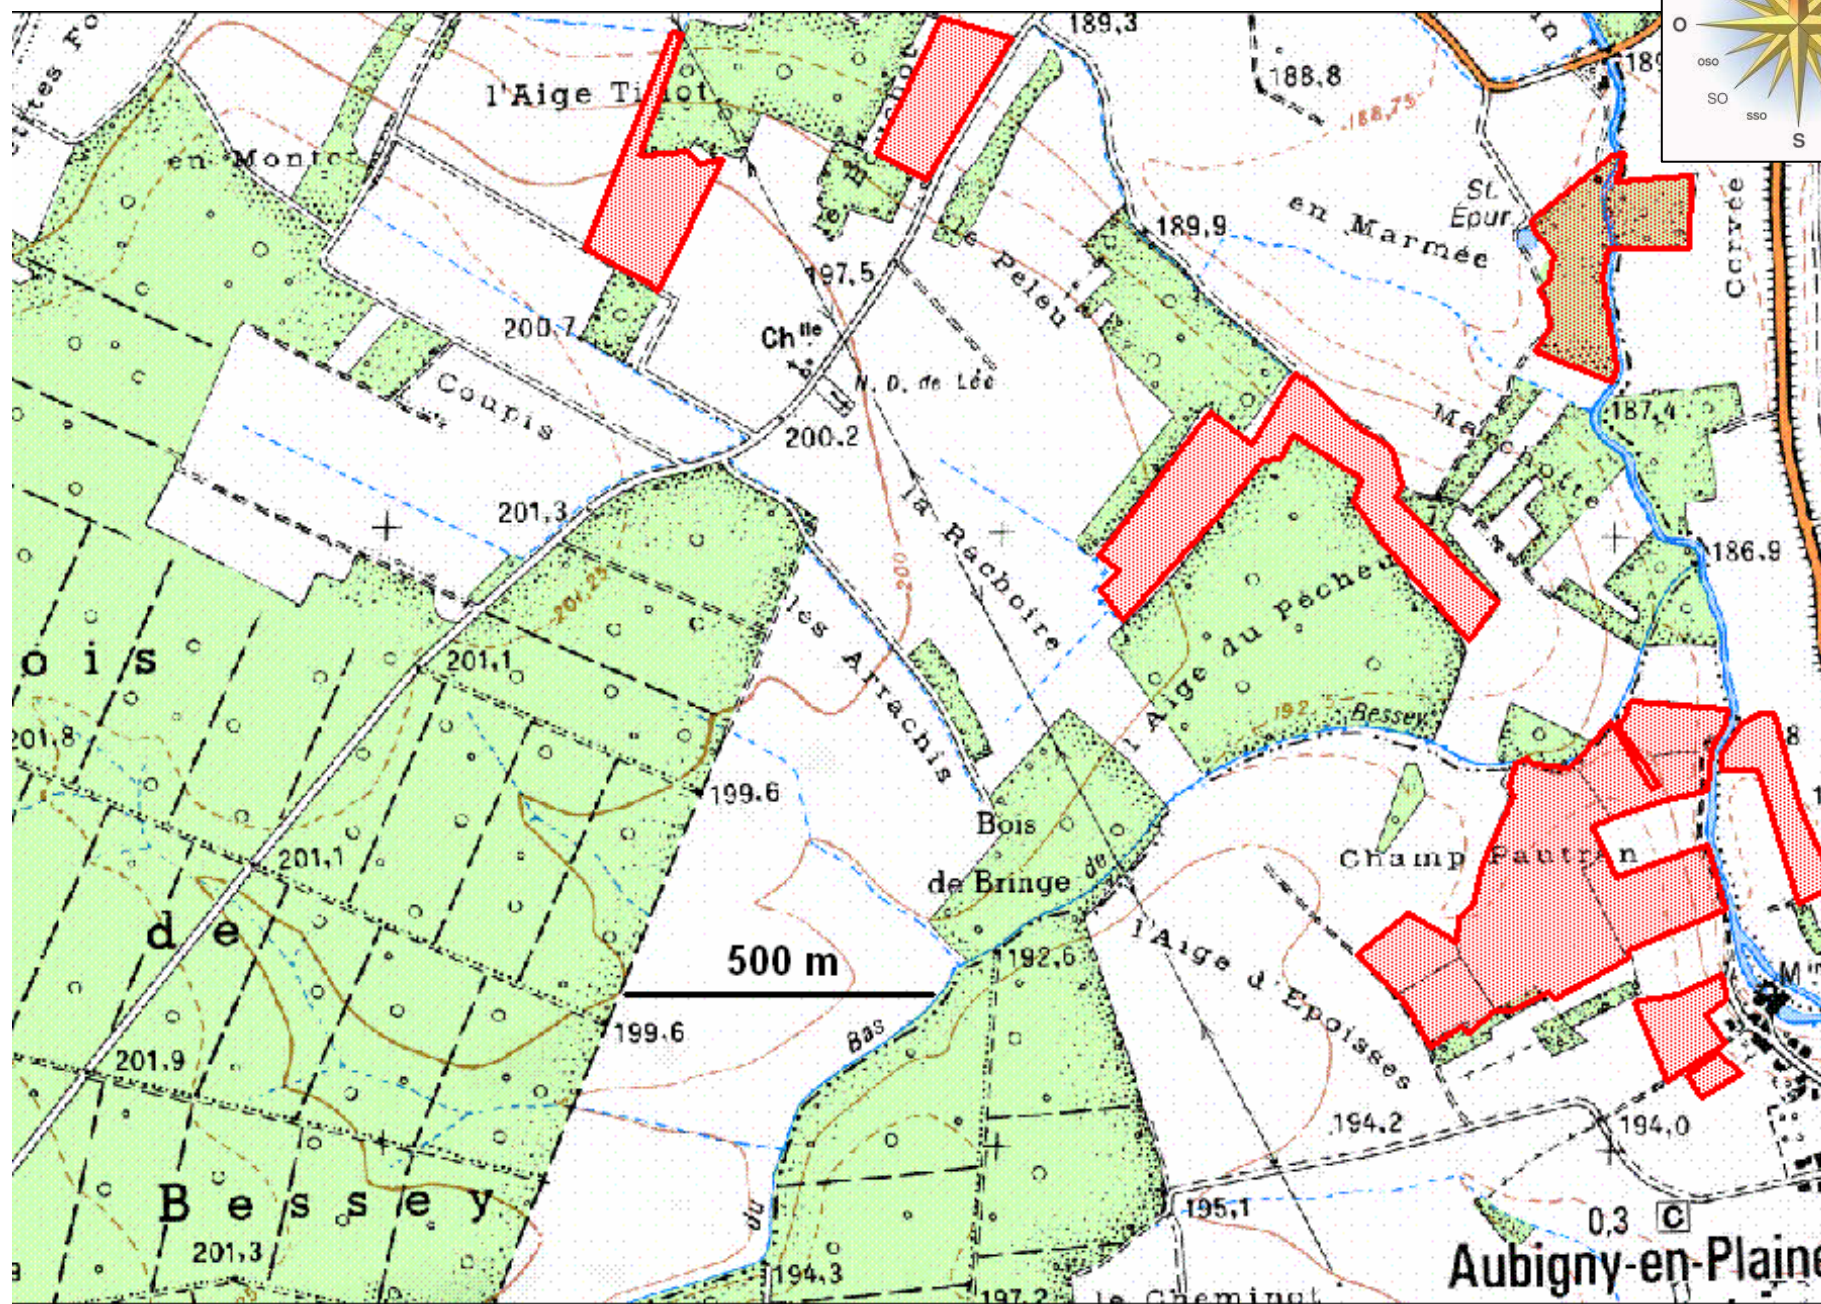

## Prairies humides du Val de Saône

Esbarres – Brazey en Plaine – Saint Usage – Bonnencontre – Charrey sur Saône

Localisation de la zone humide

# Forêt alluvial de bord de Vouge

Esbarres – Brazey en Plaine

Localisation de la zone humide

# Étang du Devant / Étang du Derrière

Brazey en Plaine

Localisation de la zone humide

## Prairies humides et peupleraies de bord de Vouge

Aubigny en Paine – Bessey les Cîteaux – Brazey en Plaine

Localisation de la zone humide