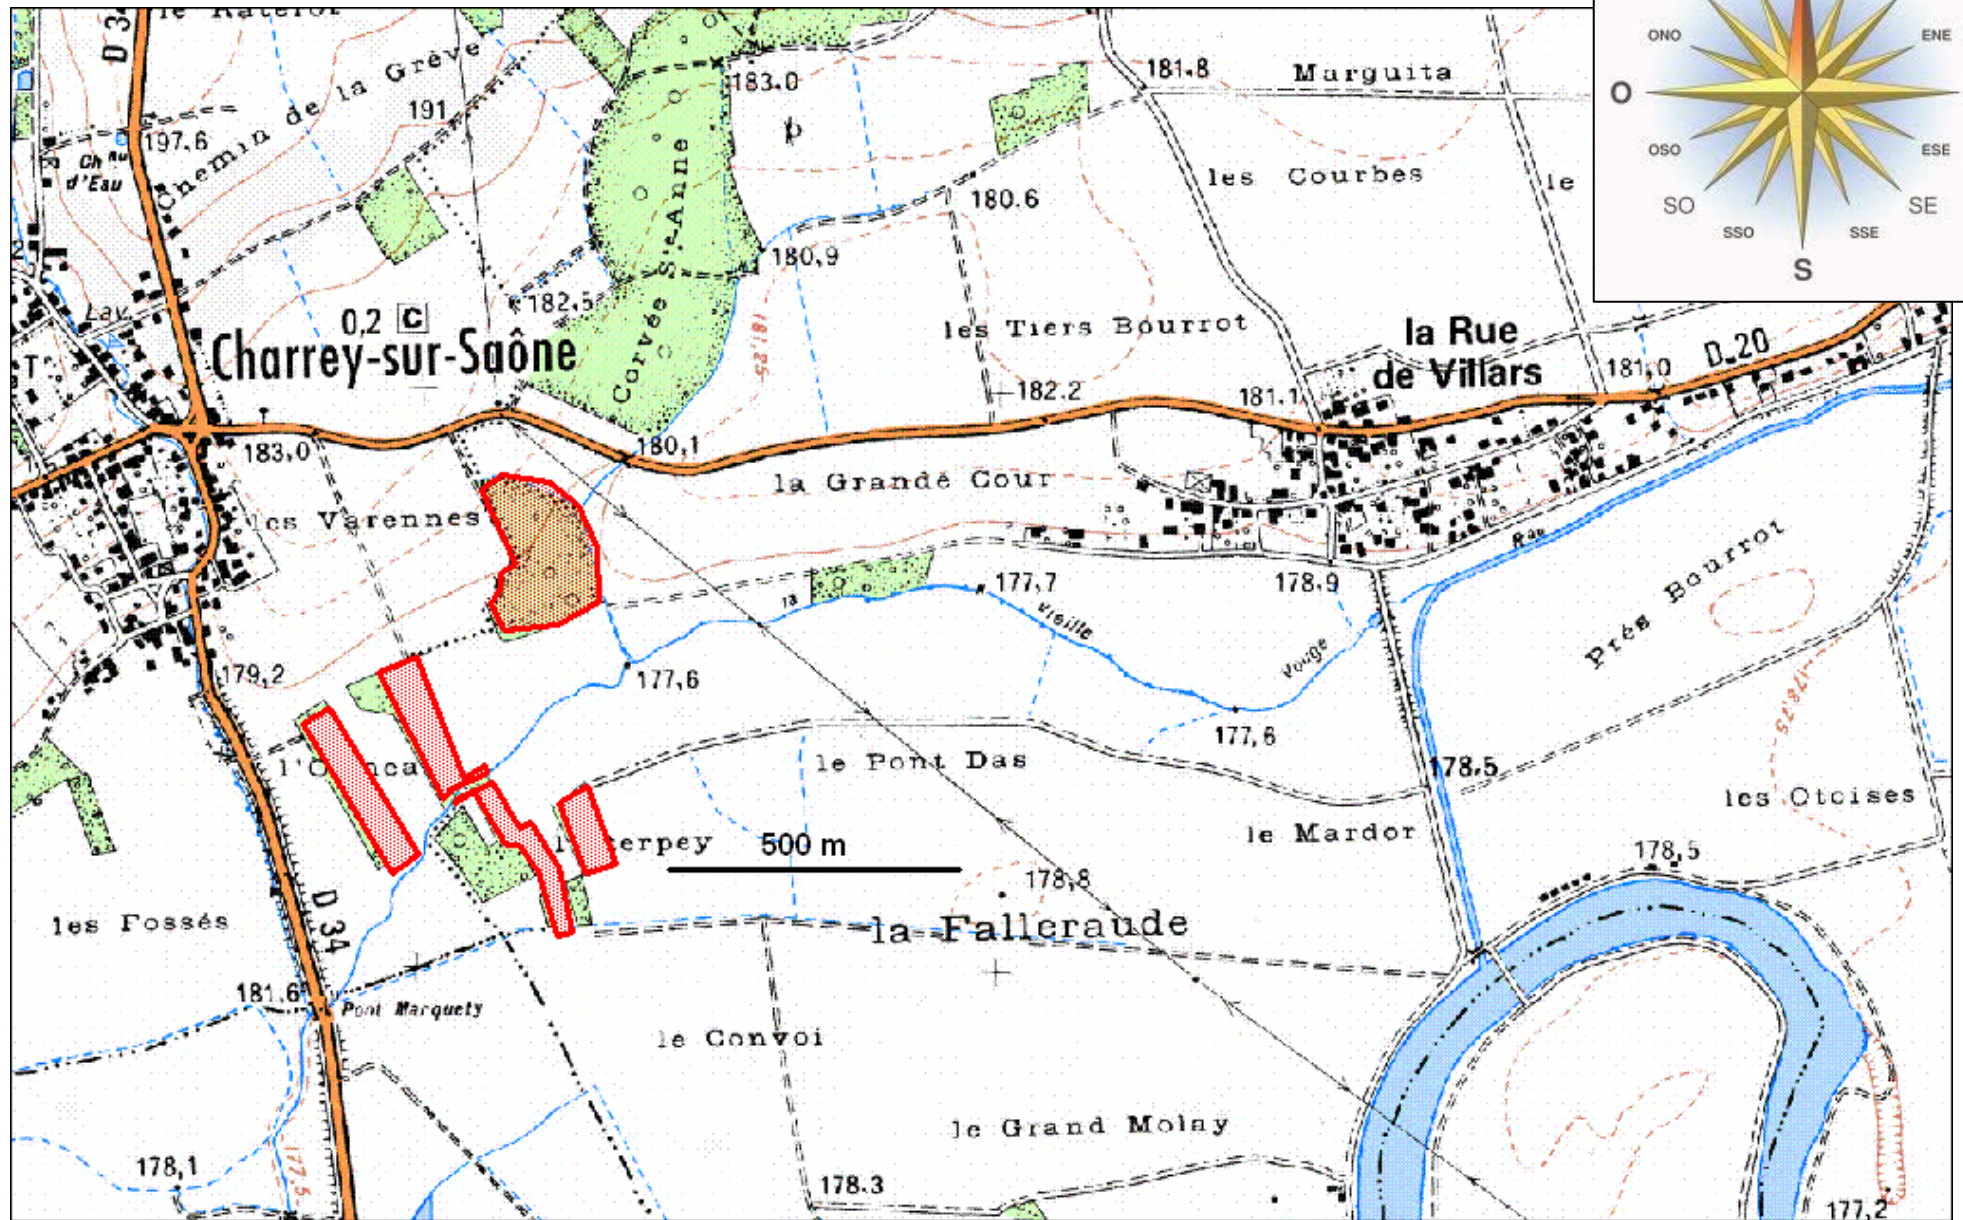

Bois humide du Val de Saône

Saint Usage – Esbarres – Brazey en Plaine

 Localisation de la zone humide

Peupleraies de l'Ormeau

Charrey sur Saône - Esbarres

Localisation de la zone humide

Forêt alluvial de bord de Vouge

Esbarres – Brazey en Plaine

 Localisation de la zone humide

Prairies humides du Val de Saône

Esbarres – Brazey en Plaine – Saint Usage – Bonnencontre – Charrey sur Saône

Localisation de la zone humide