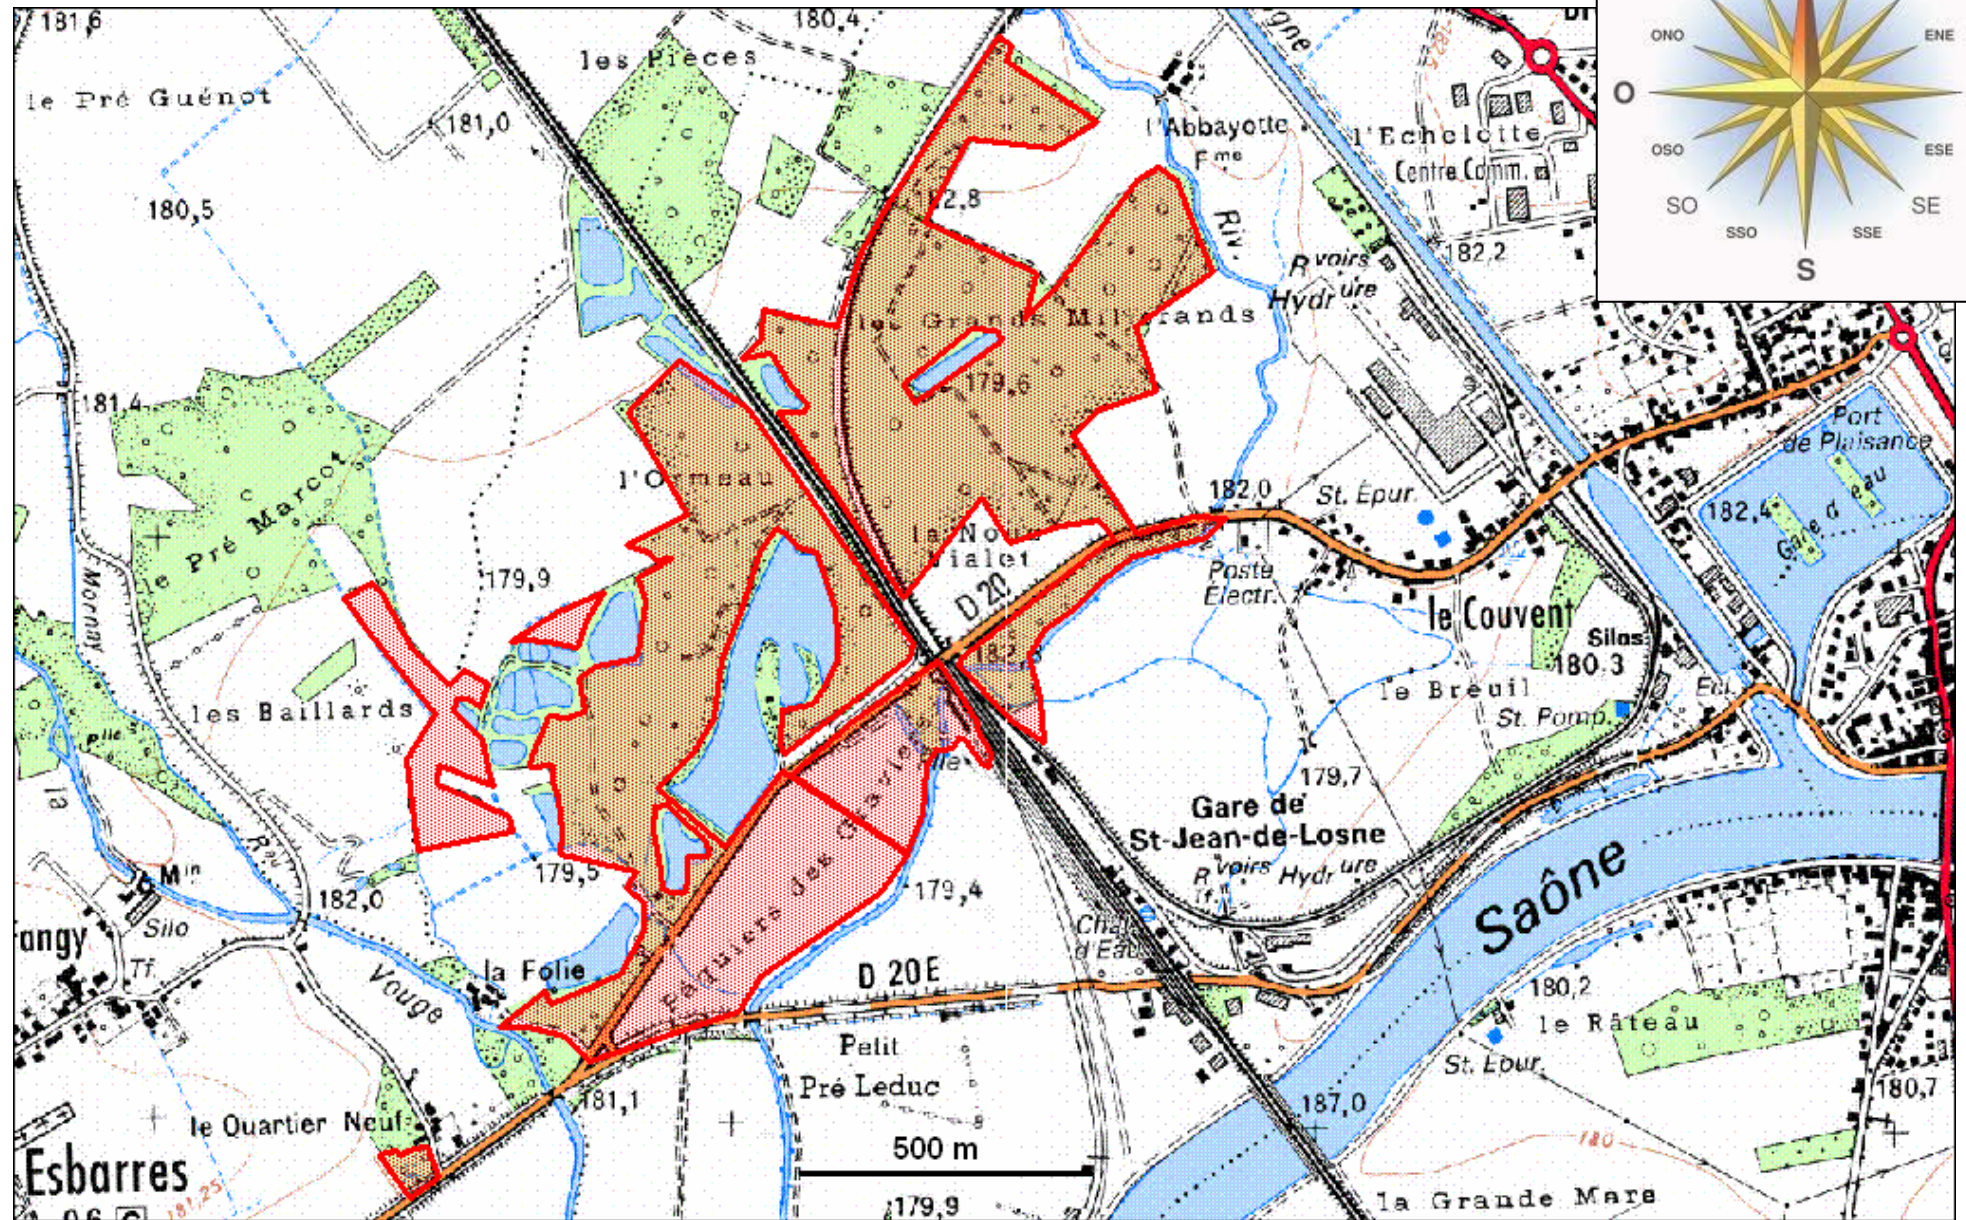

Bois humide du Val de Saône

Saint Usage – Esbarres – Brazey en Plaine

 Localisation de la zone humide

Peupleraies de l'Ormeau

Charrey sur Saône - Esbarres

Localisation de la zone humide

Forêt alluvial de bord de Vouge

Esbarres – Brazey en Plaine

 Localisation de la zone humide

Prairies humides du Val de Saône

Esbarres – Brazey en Plaine – Saint Usage – Bonnencontre – Charrey sur Saône

Localisation de la zone humide