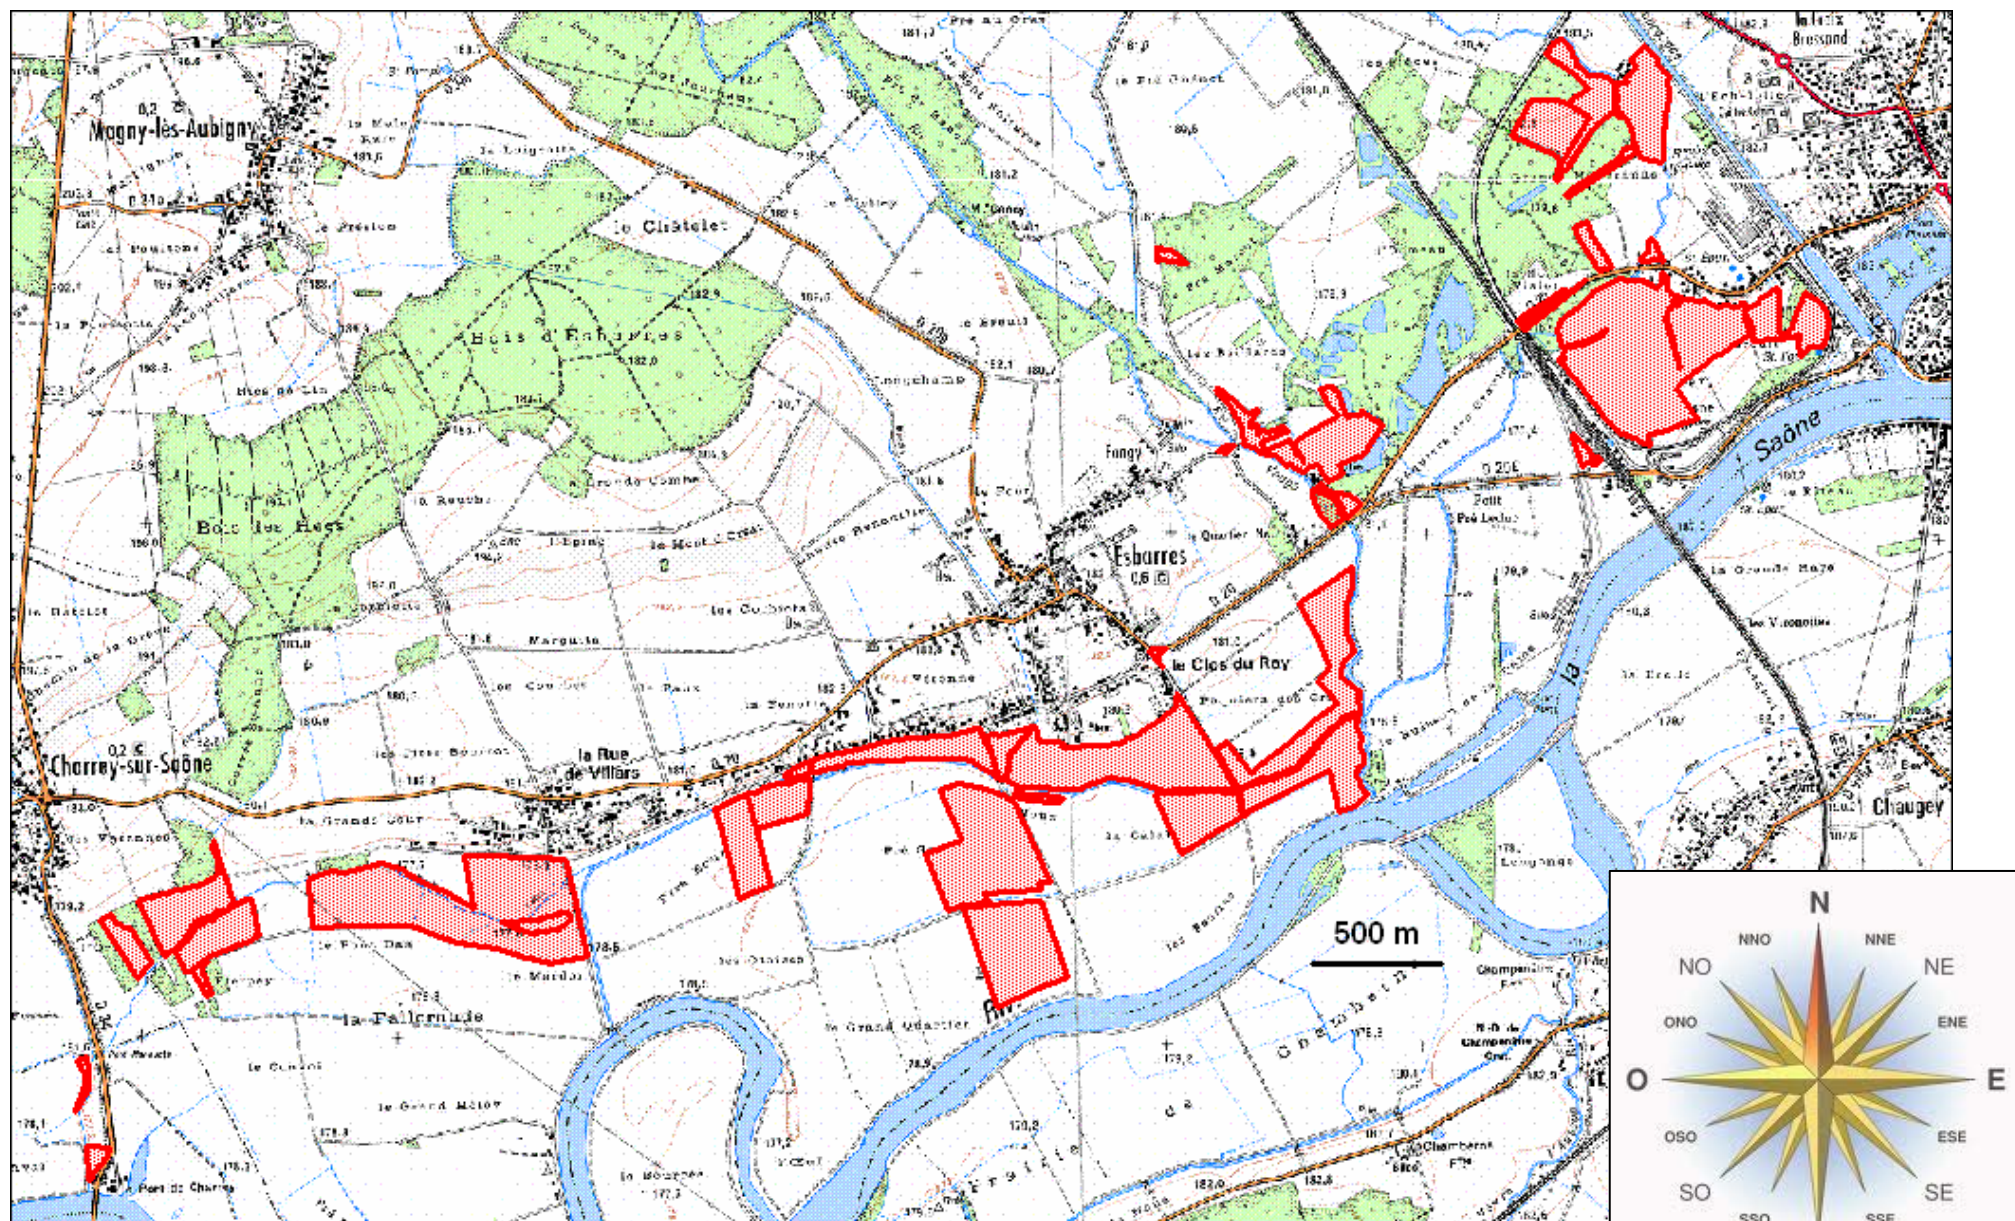

Bois humide du Val de Saône

Saint Usage – Esbarres – Brazey en Plaine

 Localisation de la zone humide

Peupleraies de l'Ormeau

Charrey sur Saône - Esbarres

Localisation de la zone humide

Forêt alluvial de bord de Vouge

Esbarres – Brazey en Plaine

 Localisation de la zone humide

Prairies humides du Val de Saône

Esbarres – Brazey en Plaine – Saint Usage – Bonnencontre – Charrey sur Saône

Localisation de la zone humide