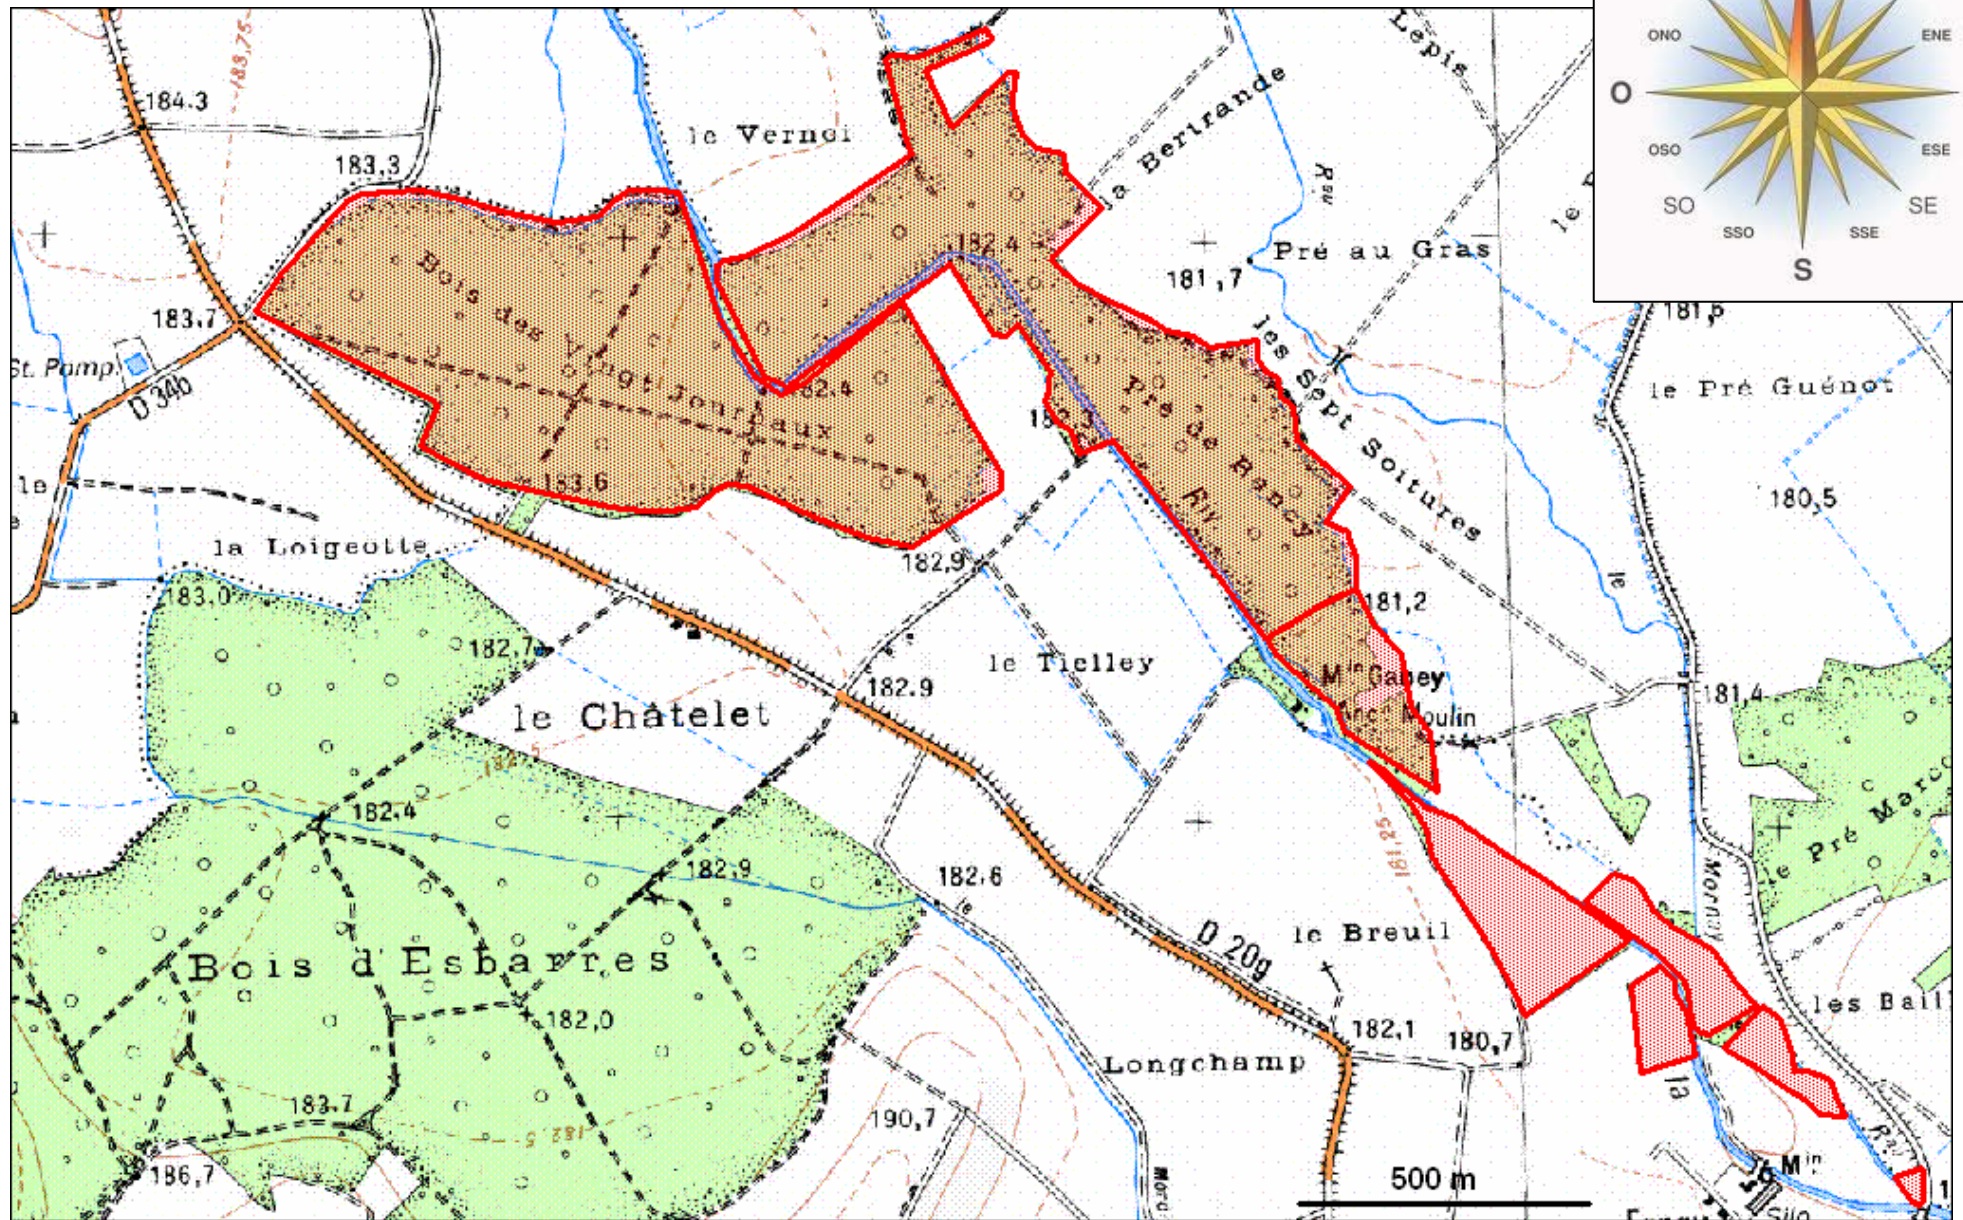

Bois humide du Val de Saône

Saint Usage – Esbarres – Brazey en Plaine

 Localisation de la zone humide

Peupleraies de l'Ormeau

Charrey sur Saône - Esbarres

Localisation de la zone humide

Forêt alluvial de bord de Vouge

Esbarres – Brazey en Plaine

 Localisation de la zone humide

Prairies humides du Val de Saône

Esbarres – Brazey en Plaine – Saint Usage – Bonnencontre – Charrey sur Saône

Localisation de la zone humide