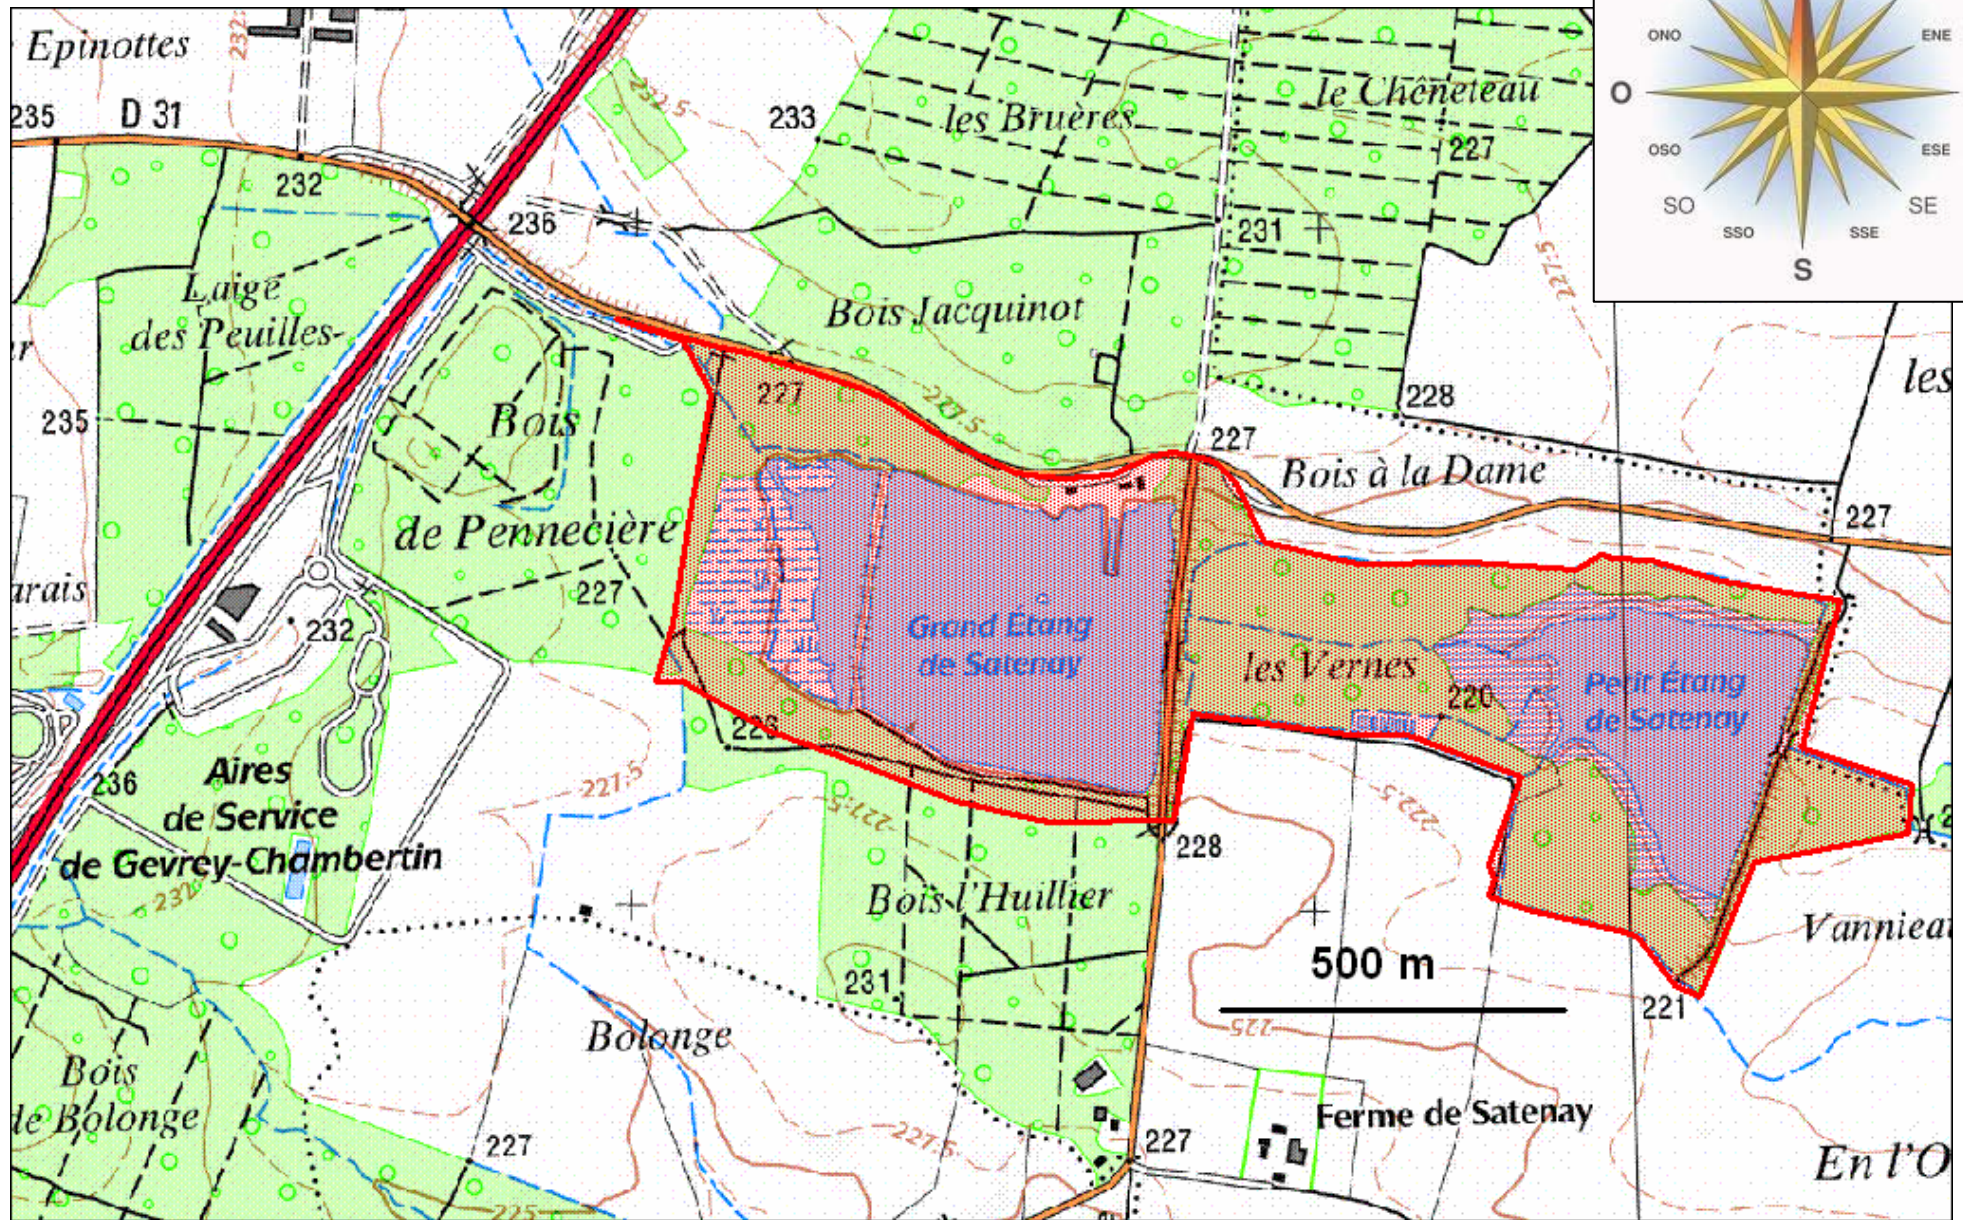

Etangs de Sathenay et forêts riveraines

Gevrey Chambertin

Localisation de la zone humide

Zone humide de la Fontaine de Bergis

Brochon – Fixin – Gevrey Chambertin

Localisation de la zone humide