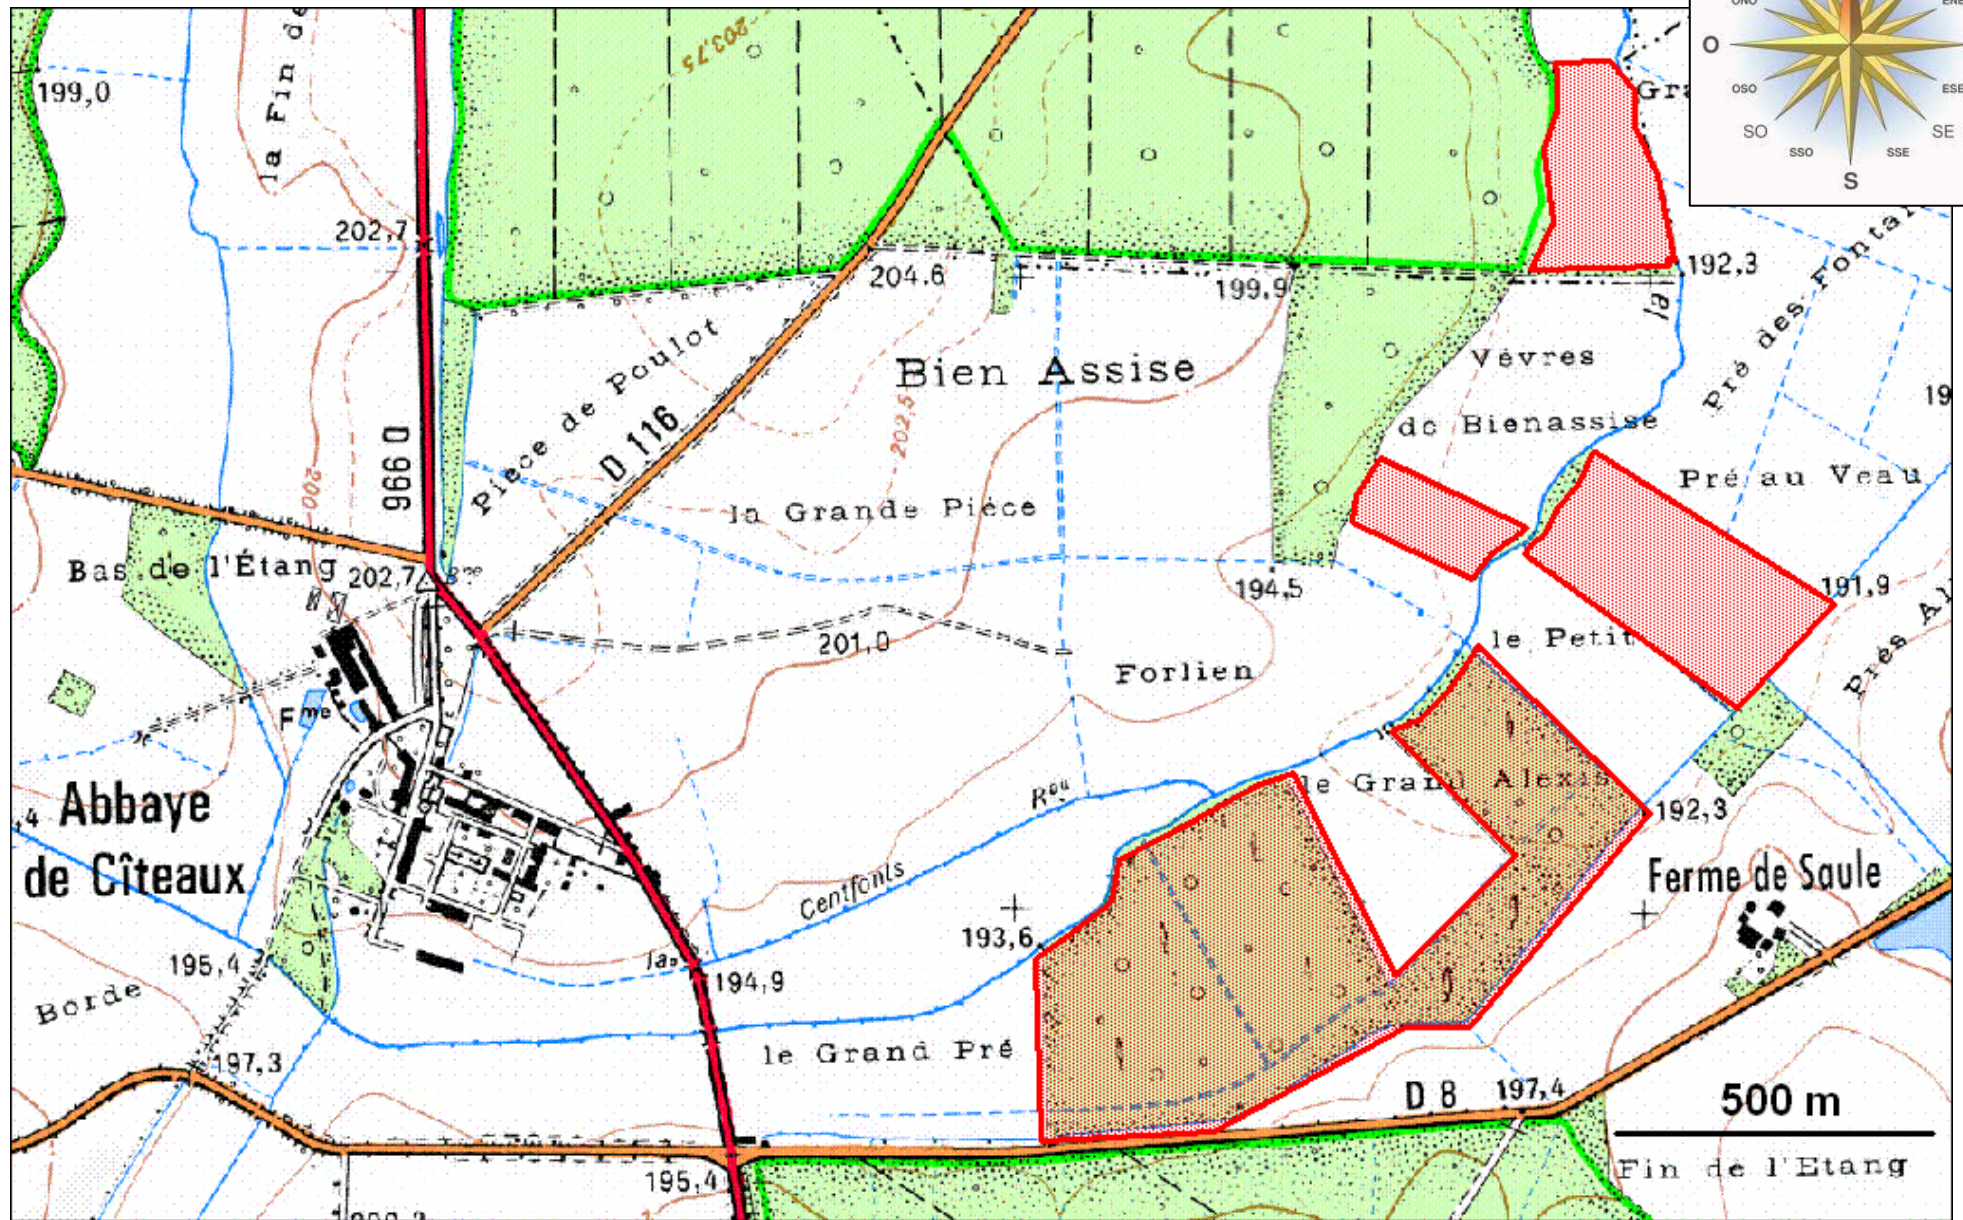

Peupleraies humides riveraines de la Vouge

Saint Nicolas les Cîteaux - Izeure

 Localisation de la zone humide

Zone humide de la confluence Vouge / Varaude / Noire Potte

Aiserey – Izeure – Bessey les Cîteaux

Localisation de la zone humide