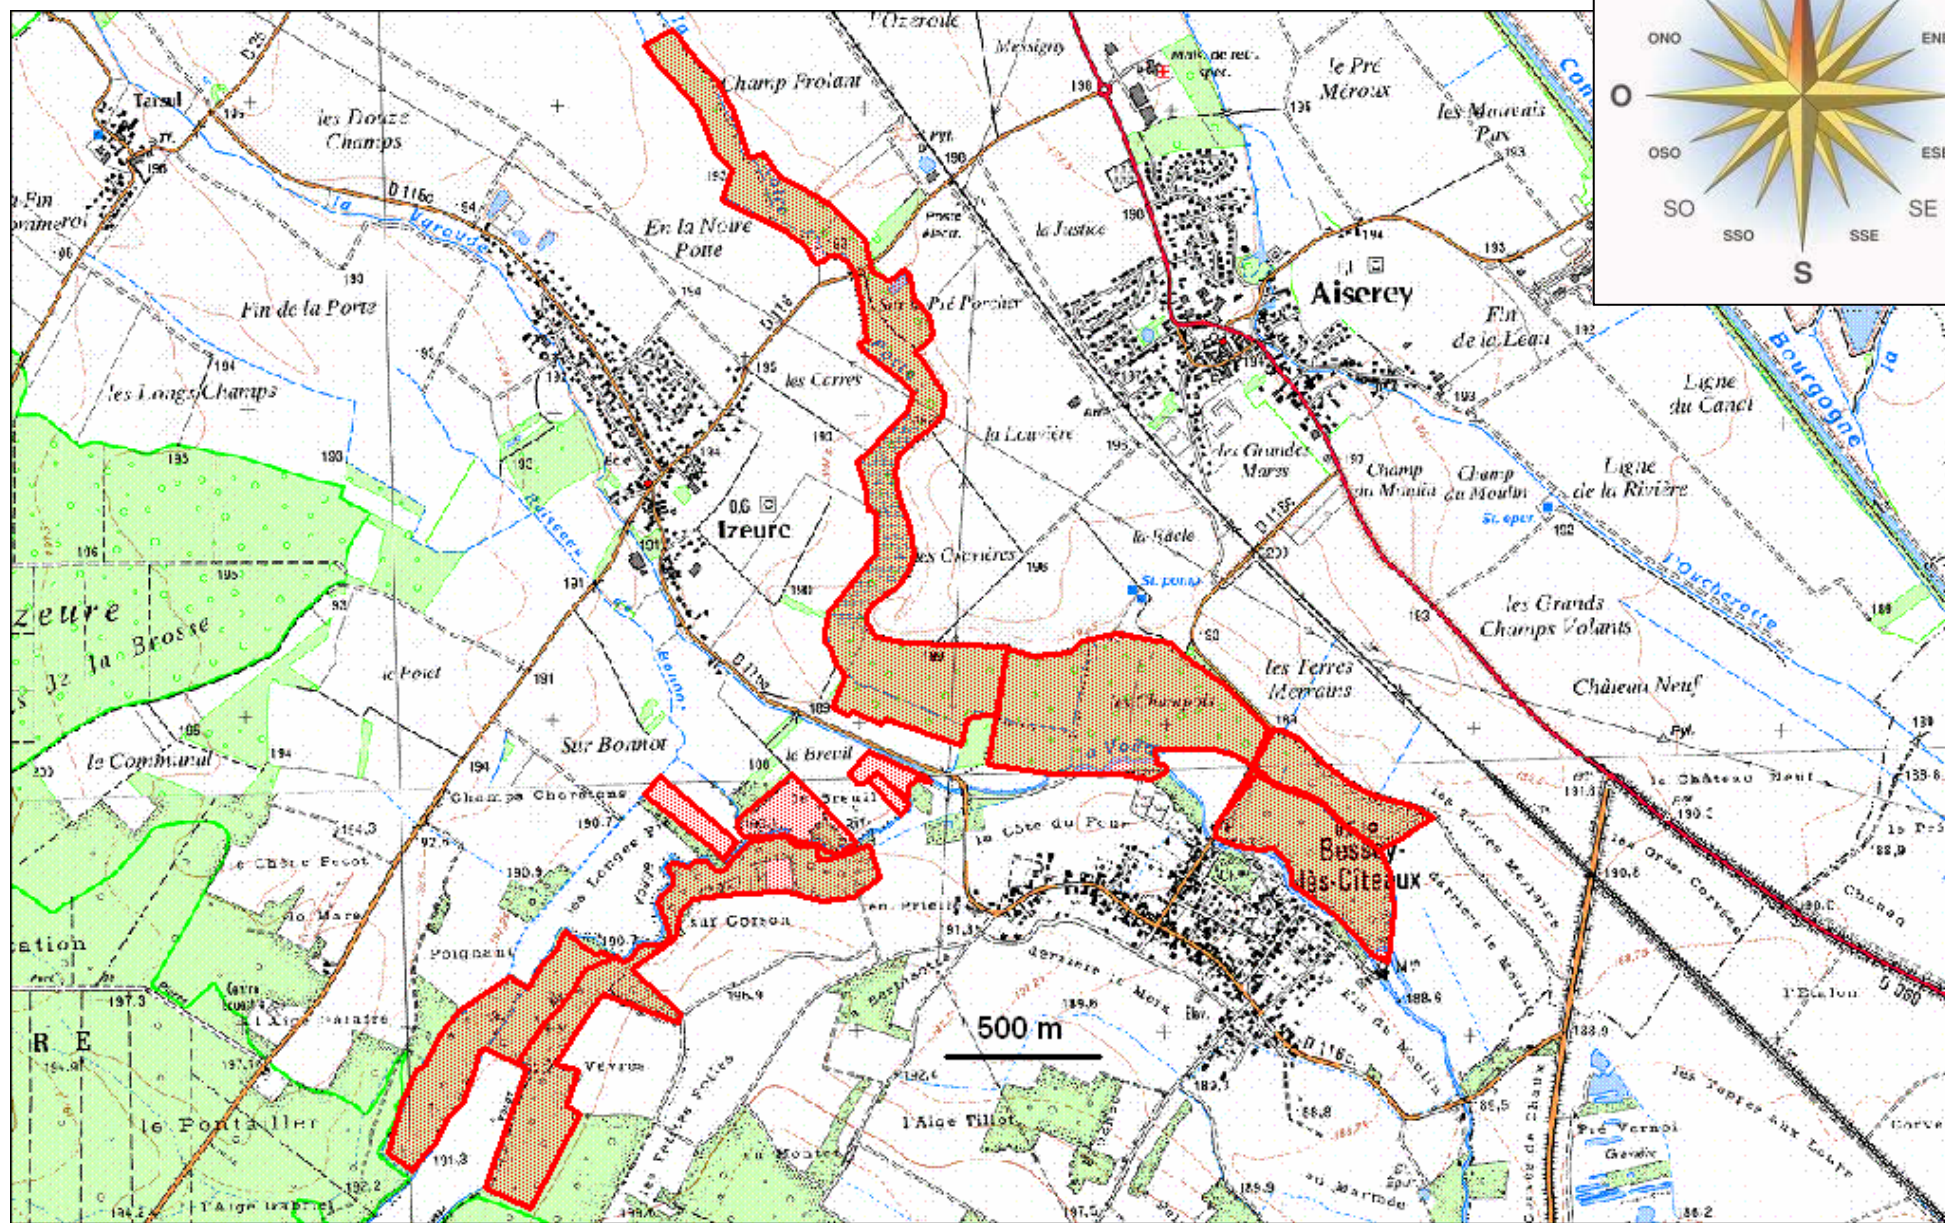

Peupleraies humides riveraines de la Vouge

Saint Nicolas les Cîteaux - Izeure

 Localisation de la zone humide

Zone humide de la confluence Vouge / Varaude / Noire Potte

Aiserey – Izeure – Bessey les Cîteaux

Localisation de la zone humide