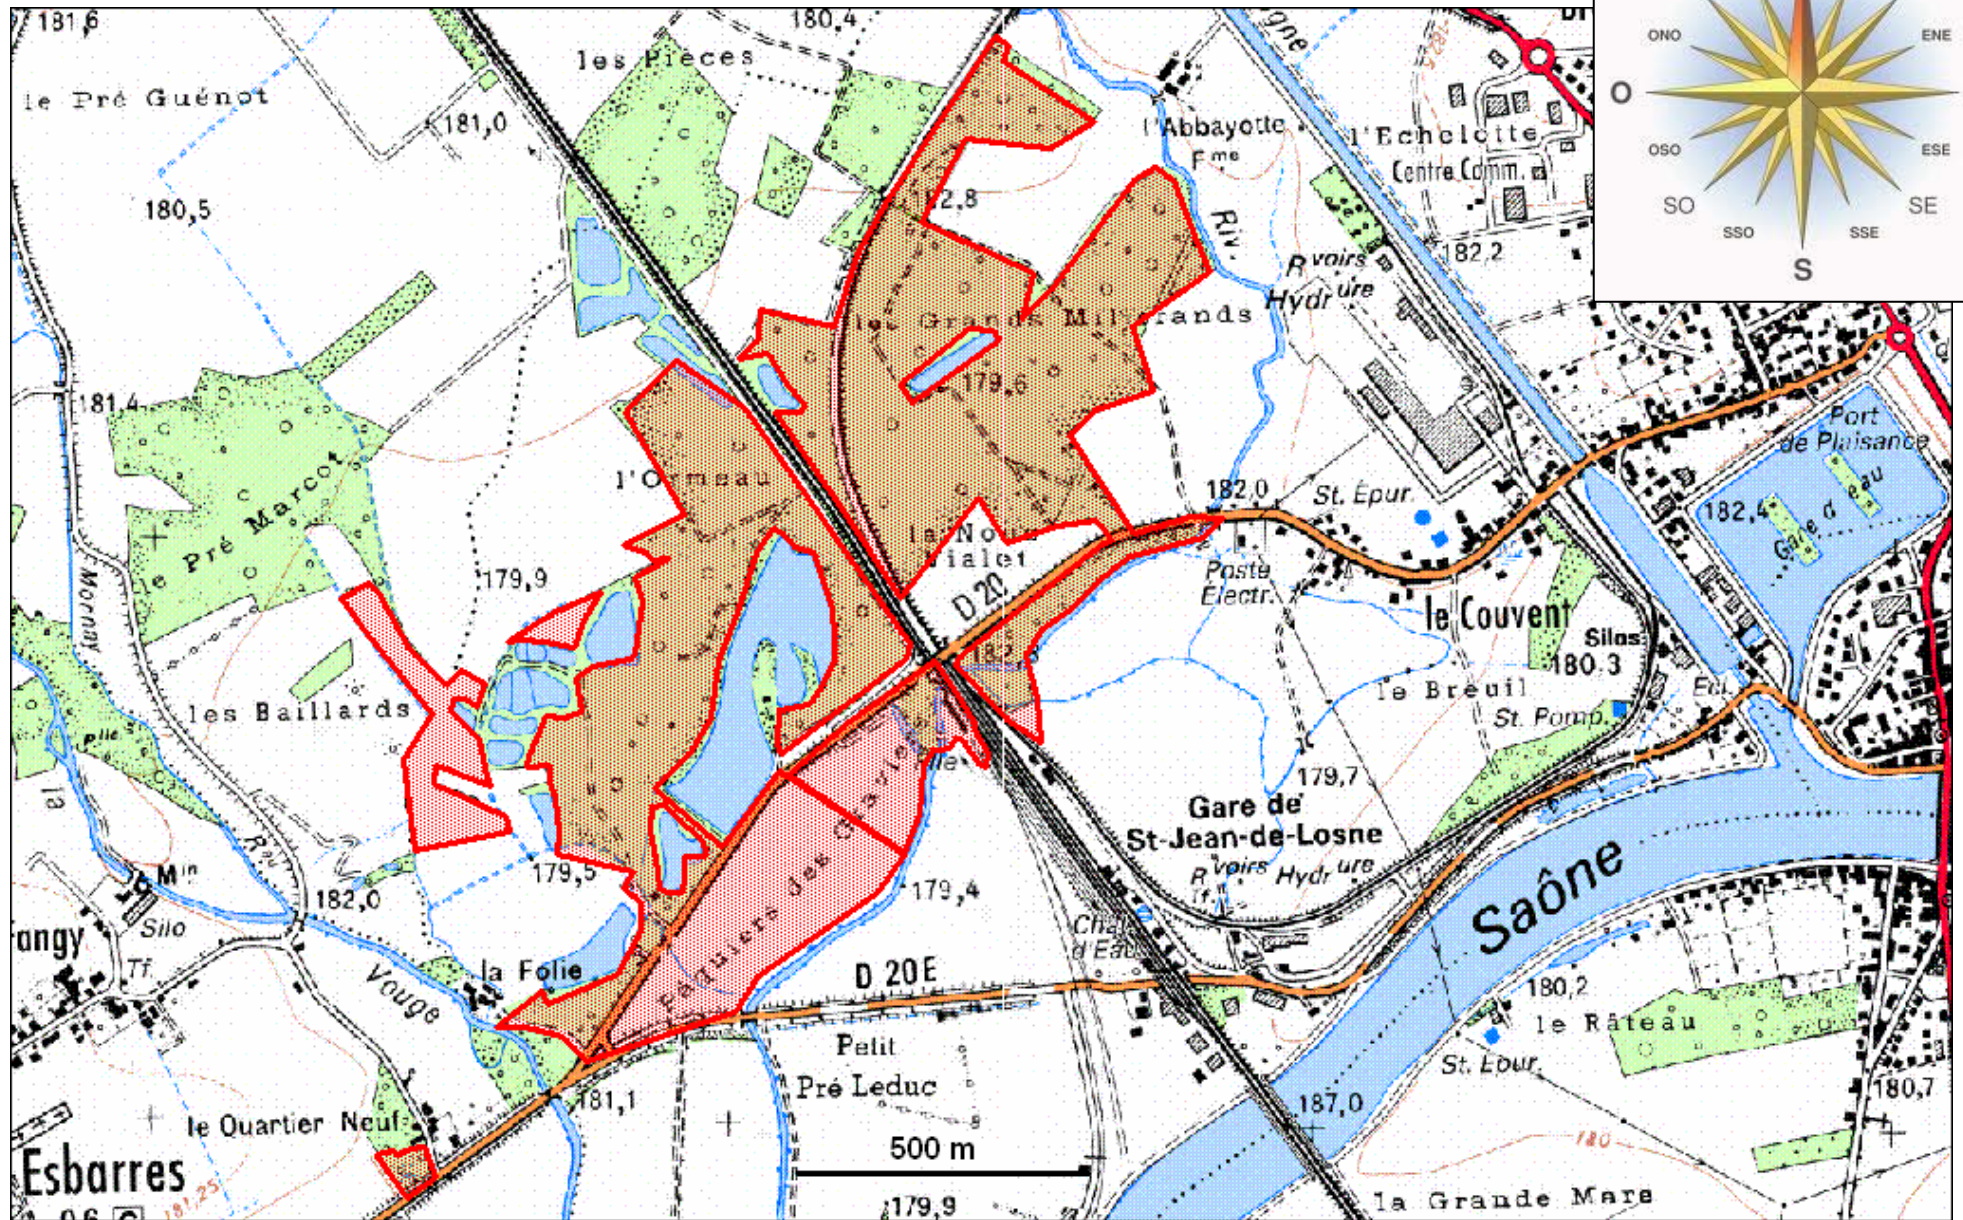

Bois humide du Val de Saône

Saint Usage – Esbarres – Brazey en Plaine

 Localisation de la zone humide

Zones humides des Terres Rouges

Saint Usage

Localisation de la zone humide

Prairies humides du Val de Saône

Esbarres – Brazey en Plaine – Saint Usage – Bonnencontre – Charrey sur Saône

Localisation de la zone humide