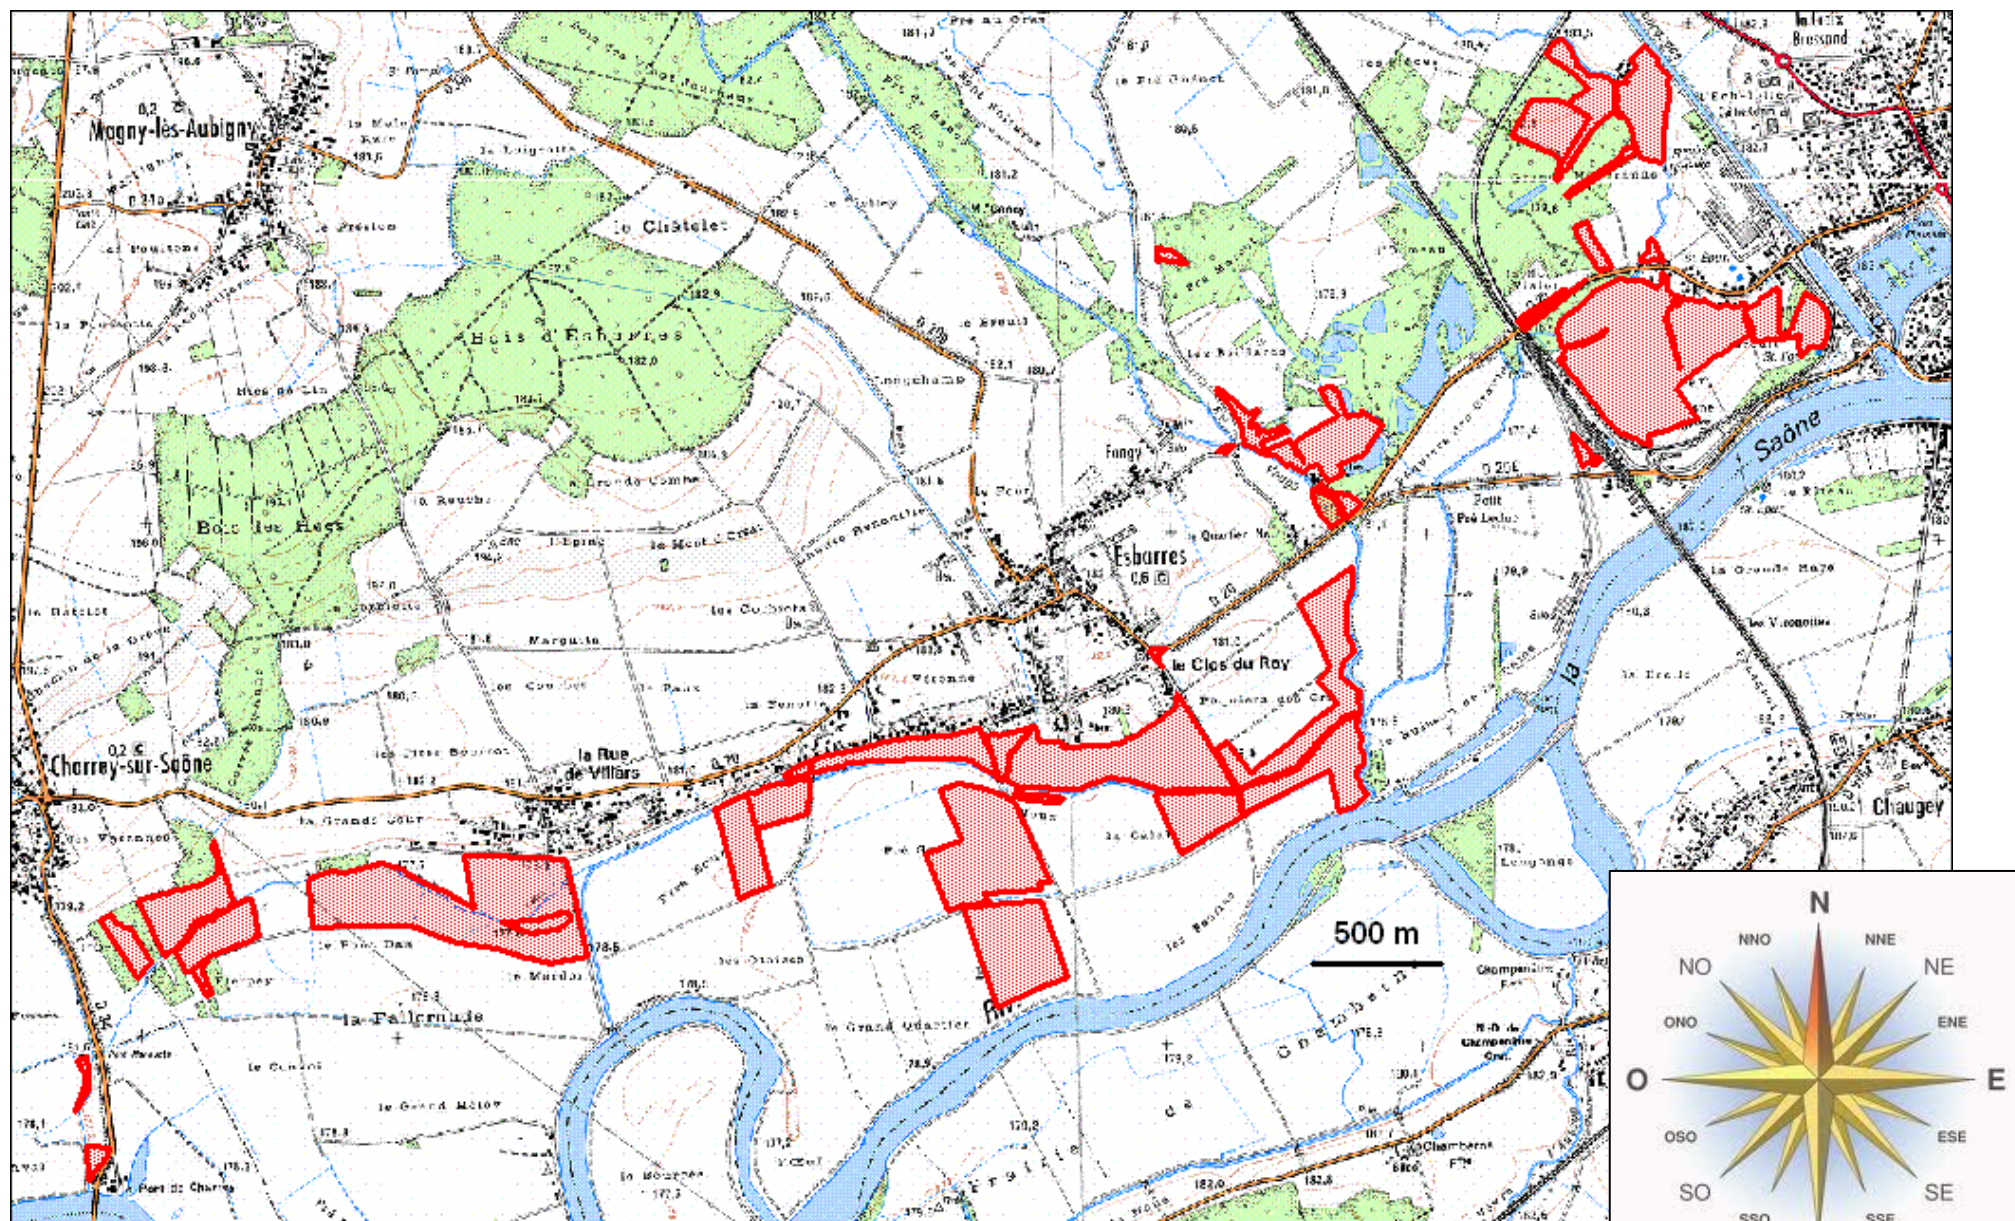

Bois humide du Val de Saône

Saint Usage – Esbarres – Brazey en Plaine

 Localisation de la zone humide

Zones humides des Terres Rouges

Saint Usage

Localisation de la zone humide

Prairies humides du Val de Saône

Esbarres – Brazey en Plaine – Saint Usage – Bonnencontre – Charrey sur Saône

Localisation de la zone humide